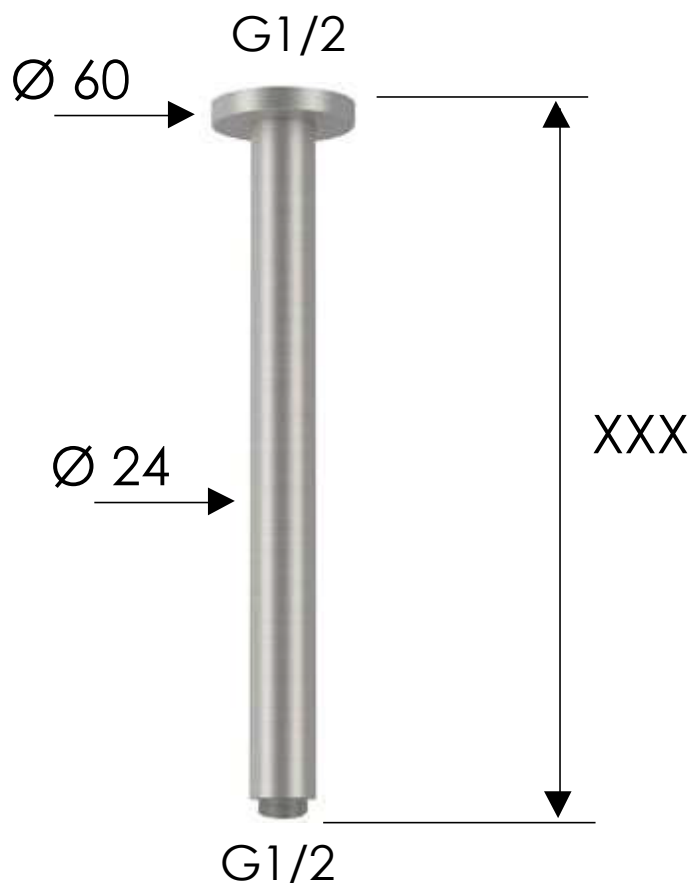

ART. COD.

SSA557

XXX = 100 - 200 - 300

DIMENSIONI DISPONIBILI
AVAILABLE DIMENSIONS

MATERIALI / MATERIALS

ACCIAIO INOX / STAINLESS STEEL