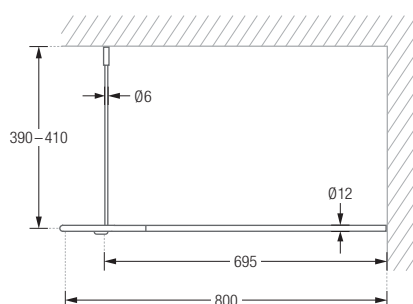

DUSCHVORHANGSTANGEN FÜR VIERTELKREIS-DUSCHFLÄCHEN MIT 30 CM RADIUS ZUR VERSCHRAUBUNG

Duschvorhangstangen $\varnothing 12$ mm für Viertelkreis-Duschflächen mit Bogenradius 30 cm.
Inklusive eines Durchschleuderträgers zur senkrechten Deckenabhängung in
40 cm Länge, mit Justiermöglichkeit ± 10 mm. Abhängung mit Metallsäge individuell
einkürzbar. Edelstahl massiv, seidig-matt handgeschliffen.

Auch in individuellen Maßen erhältlich.

DSB300-750	75 x 75 cm.	DSB300-1000	100 x 100 cm.
DSB300-800	80 x 80 cm.	DSB300-1050	105 x 105 cm.
DSB300-850	85 x 85 cm.	DSB300-1100	110 x 110 cm.
DSB300-900	90 x 90 cm.	DSB300-1150	115 x 115 cm.
DSB300-950	95 x 95 cm.	DSB300-1200	120 x 120 cm.

Produktbeispiel DSB300-800 Seitenansicht: