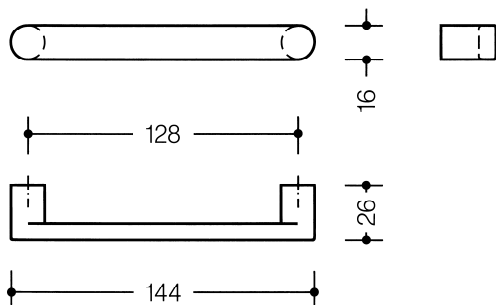

Möbelgriffchen 548.17.128

aus durchgefärbtem Polyamid, Breite 16 mm.

Befestigungsabstand 128 mm.

Griff in flacher Form ausgeführt, mit gerader Anbindung (Stützen), für einseitige und paarweise Befestigung. Bei Bestellung Befestigungsart angeben.

Abmessungen in mm

Farben

Polyamid

Alternative Farben

Polyamid, matt

Technische Änderungen vorbehalten, 07.03.2022