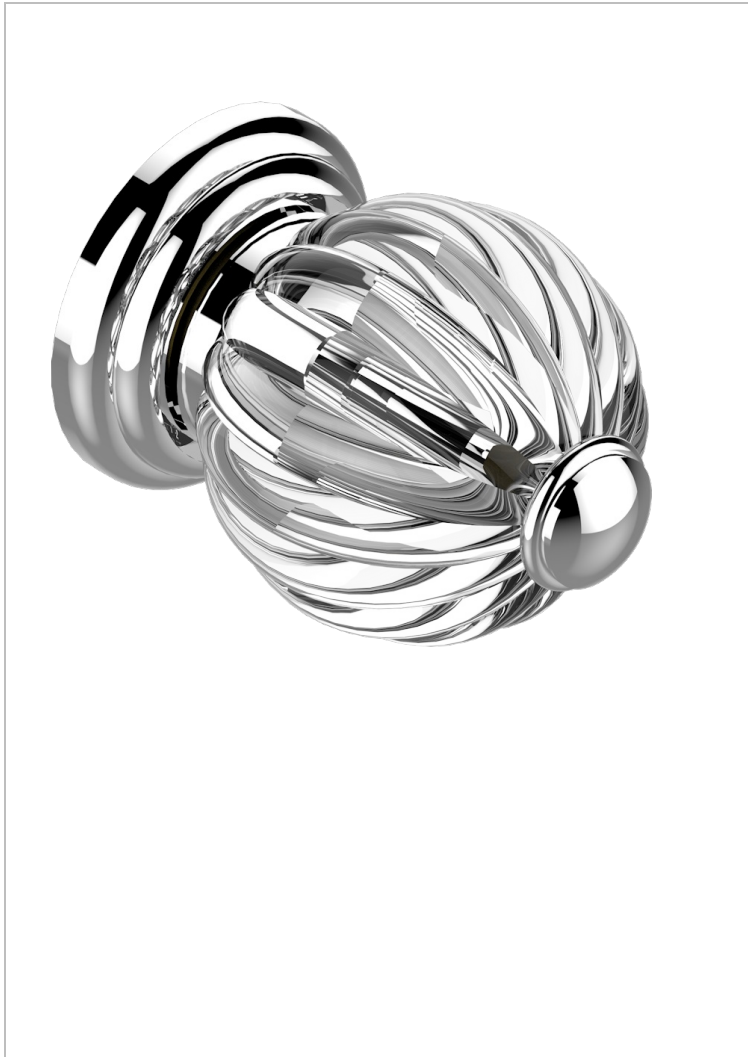

MANDARINE СО СВЕТЛЫМ ХРУСТАЛЕМ

U1D-639

Ручка дверная односторонняя - 7 мм стержень

THG[®]
PARIS

ХАРАКТЕРИСТИКИ

- Mandarin со светлым хрусталём
- Ручка дверная односторонняя - 7 мм стержень

ДОСТУПНЫЕ ВАРИАНТЫ ПОКРЫТИЙ

Blush PVD - H62
Graphite PVD - H64
Matt Umber PVD - H67
Matt blush PVD - H60
Matt graphite PVD - H65
Umber PVD - H66

Аранья (чёрный никель) - D24
Бронза - D01
Золото - F01
Матовая красная старинная медь - H07
Матовое золото - F07
Матовое светлое золото - F31

Матовый никель - C01
Матовый хром - C02
Никель - B01
Покрытие PVD бронза - F33
Покрытие PVD золотистый цвет - H52
Покрытие PVD латунь - H49

Покрытие PVD матовая бронза - F34
Покрытие PVD матовая латунь - H50
Покрытие PVD матовый золотистый - H53
Покрытие PVD матовый никель - H56
Покрытие PVD никель - H55
Розовое золото - F27

Сатинированное золото - F03
Сатинированное светлое золото - F32
Сатинированный хром - C03
Светлое золото - F30
Серебро с родием - F18
Состаренный никель - H28