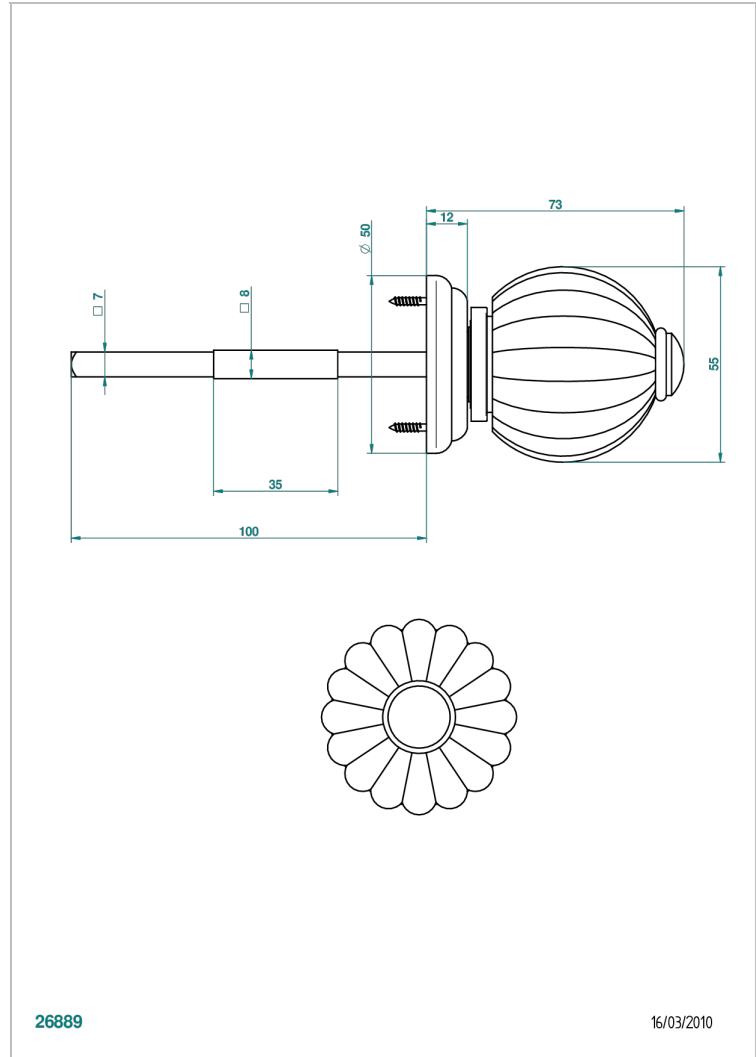

MANDARINE СО СВЕТЛЫМ ХРУСТАЛЕМ

U1D-639

Ручка дверная односторонняя - 7 мм стержень

THG[®]
PARIS

ХАРАКТЕРИСТИКИ

- Mandarin со светлым хрусталём
- Ручка дверная односторонняя - 7 мм стержень

ДОСТУПНЫЕ ВАРИАНТЫ ПОКРЫТИЙ