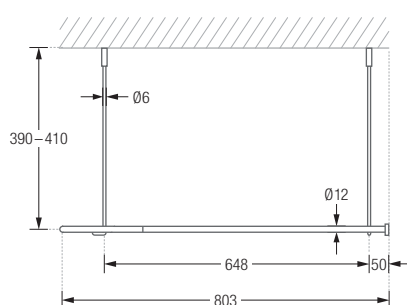

DSB300-800F | HKD

Inklusive Montagematerial.

DUSCHVORHANGSTANGEN FÜR VIERTELKREIS-DUSCHFLÄCHEN MIT 30 CM RADIUS ZUR FREIHÄNGENDEN DECKENMONTAGE

Duschvorhangstangen $\varnothing 12$ mm für Viertelkreis-Duschflächen mit Bogenradius 30 cm zur Deckenmontage. Inklusive drei Durchschleuderträger zur Deckenabhängung in 40 cm Länge, mit Justiermöglichkeit ± 10 mm. Abhängung mit Metallsäge individuell einkürzbar. Mit Stangenabschluss an den Vorhangstangenenden. Edelstahl massiv, seidig-matt handgeschliffen.

Auch in individuellen Maßen erhältlich.

DSB300-750F	75 x 75 cm.	DSB300-1000F	100 x 100 cm.
DSB300-800F	80 x 80 cm.	DSB300-1050F	105 x 105 cm.
DSB300-850F	85 x 85 cm.	DSB300-1100F	110 x 110 cm.
DSB300-900F	90 x 90 cm.	DSB300-1150F	115 x 115 cm.
DSB300-950F	95 x 95 cm.	DSB300-1200F	120 x 120 cm.

Produktbeispiel DSB300-800F Seitenansicht: