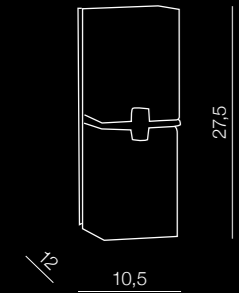

Cross

102

Cross 1

AZ0084
E14 1x 40W
metal/glass
satin nickel/white

Cross 2

AZ0085
E14 2x 40W
metal/glass
satin nickel/white

Gracia

103

1 WHITE / BLACK

2 BLACK / GOLD

Gracia wall

- 1 **AZ0977** (white)
- 2 **AZ0978** (black/gold)

LED SMD 5W 300 lm
metal/aluminum