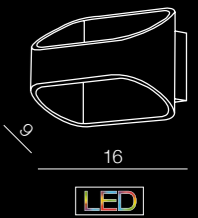

Cross

102

Cross 1

AZ0084
E14 1x 40W
metal/glass
satin nickel/white

Cross 2

AZ0085
E14 2x 40W
metal/glass
satin nickel/white

Gracia

103

1 WHITE / BLACK

2 BLACK / GOLD

Gracia wall

- 1 **AZ0977** (white)
- 2 **AZ0978** (black/gold)

LED SMD 5W 300 lm
metal/aluminum