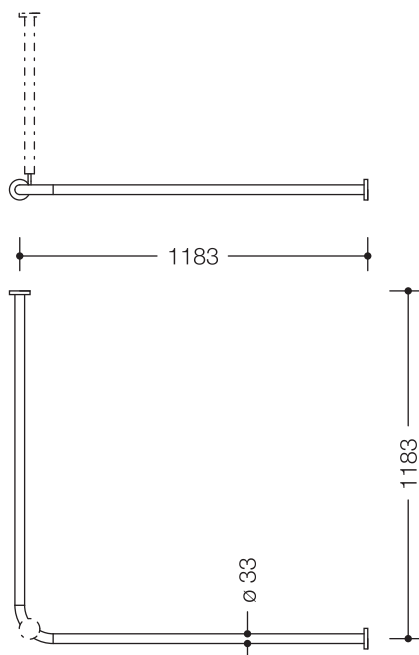

Abmessungen in mm

Farben

Polyamid, matt

Alternative Farben

Polyamid

Technische Änderungen vorbehalten, 08.03.2022