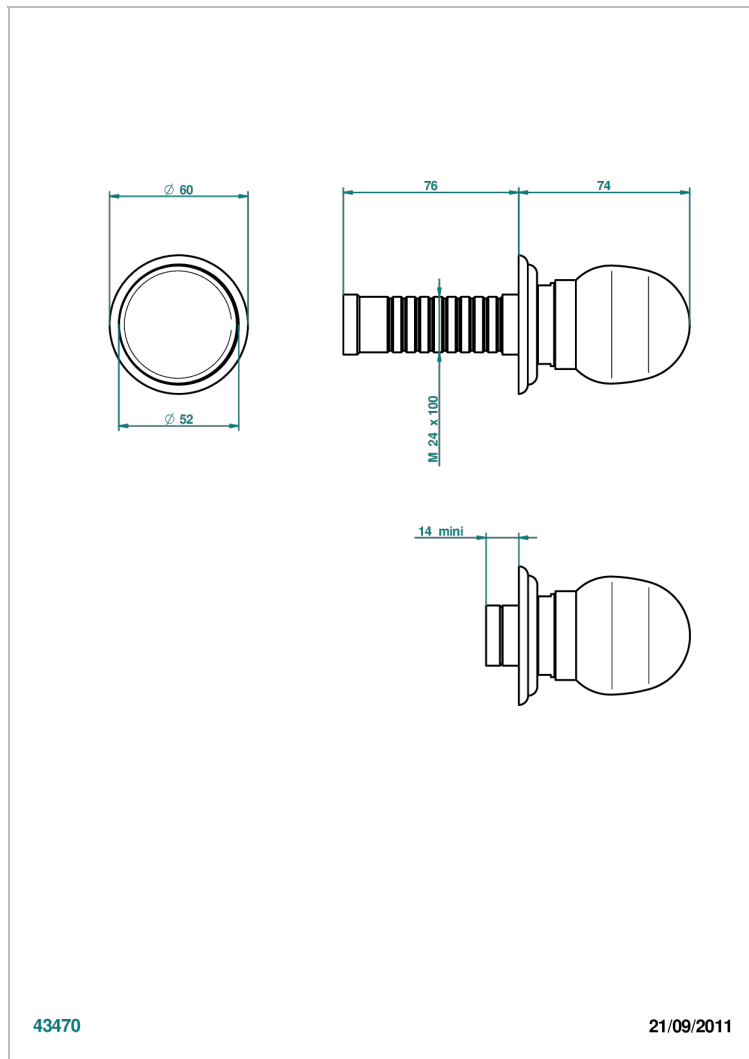

JADE DRAGON

U5H-30B

Маховик для встраиваемого в стену вентиля

THG®
PARIS

43470

21/09/2011

ХАРАКТЕРИСТИКИ

- Jade Dragon
- Маховик для встраиваемого в стену вентиля

СВЯЗАННЫЕ ТОВАРНЫЕ ПОЗИЦИИ

- Ref. G00-30/CA Корпус вентиля 1/2" встраиваемый в стену для холодной воды
- Ref. G00-30/HA Корпус вентиля 1/2" встраиваемый в стену для горячей воды
- Ref. G00-32/CA Корпус вентиля 3/4" встраиваемый в стену для холодной воды
- Ref. G00-32/HA Корпус вентиля 3/4" встраиваемый в стену для горячей воды

ДОСТУПНЫЕ ВАРИАНТЫ ПОКРЫТИЙ

Blush PVD - H62
Graphite PVD - H64
Matt Umber PVD - H67
Matt blush PVD - H60
Matt graphite PVD - H65
Umber PVD - H66

Аранья (чёрный никель) - D24
Бронза - D01
Золото - F01
Матовая красная старинная медь - H07
Матовое золото - F07
Матовое светлое золото - F31

Матовый никель - C01
Матовый хром - C02
Никель - B01
Покрытие PVD бронза - F33
Покрытие PVD золотистый цвет - H52
Покрытие PVD латунь - H49

Покрытие PVD матовая бронза - F34
Покрытие PVD матовая латунь - H50
Покрытие PVD матовый золотистый - H53
Покрытие PVD матовый никель - H56
Покрытие PVD никель - H55
Розовое золото - F27

Сатинированное золото - F03
Сатинированный хром - C03
Светлое золото - F30
Серебро с родием - F18
Состаренный никель - H28
Старинное серебро - H03