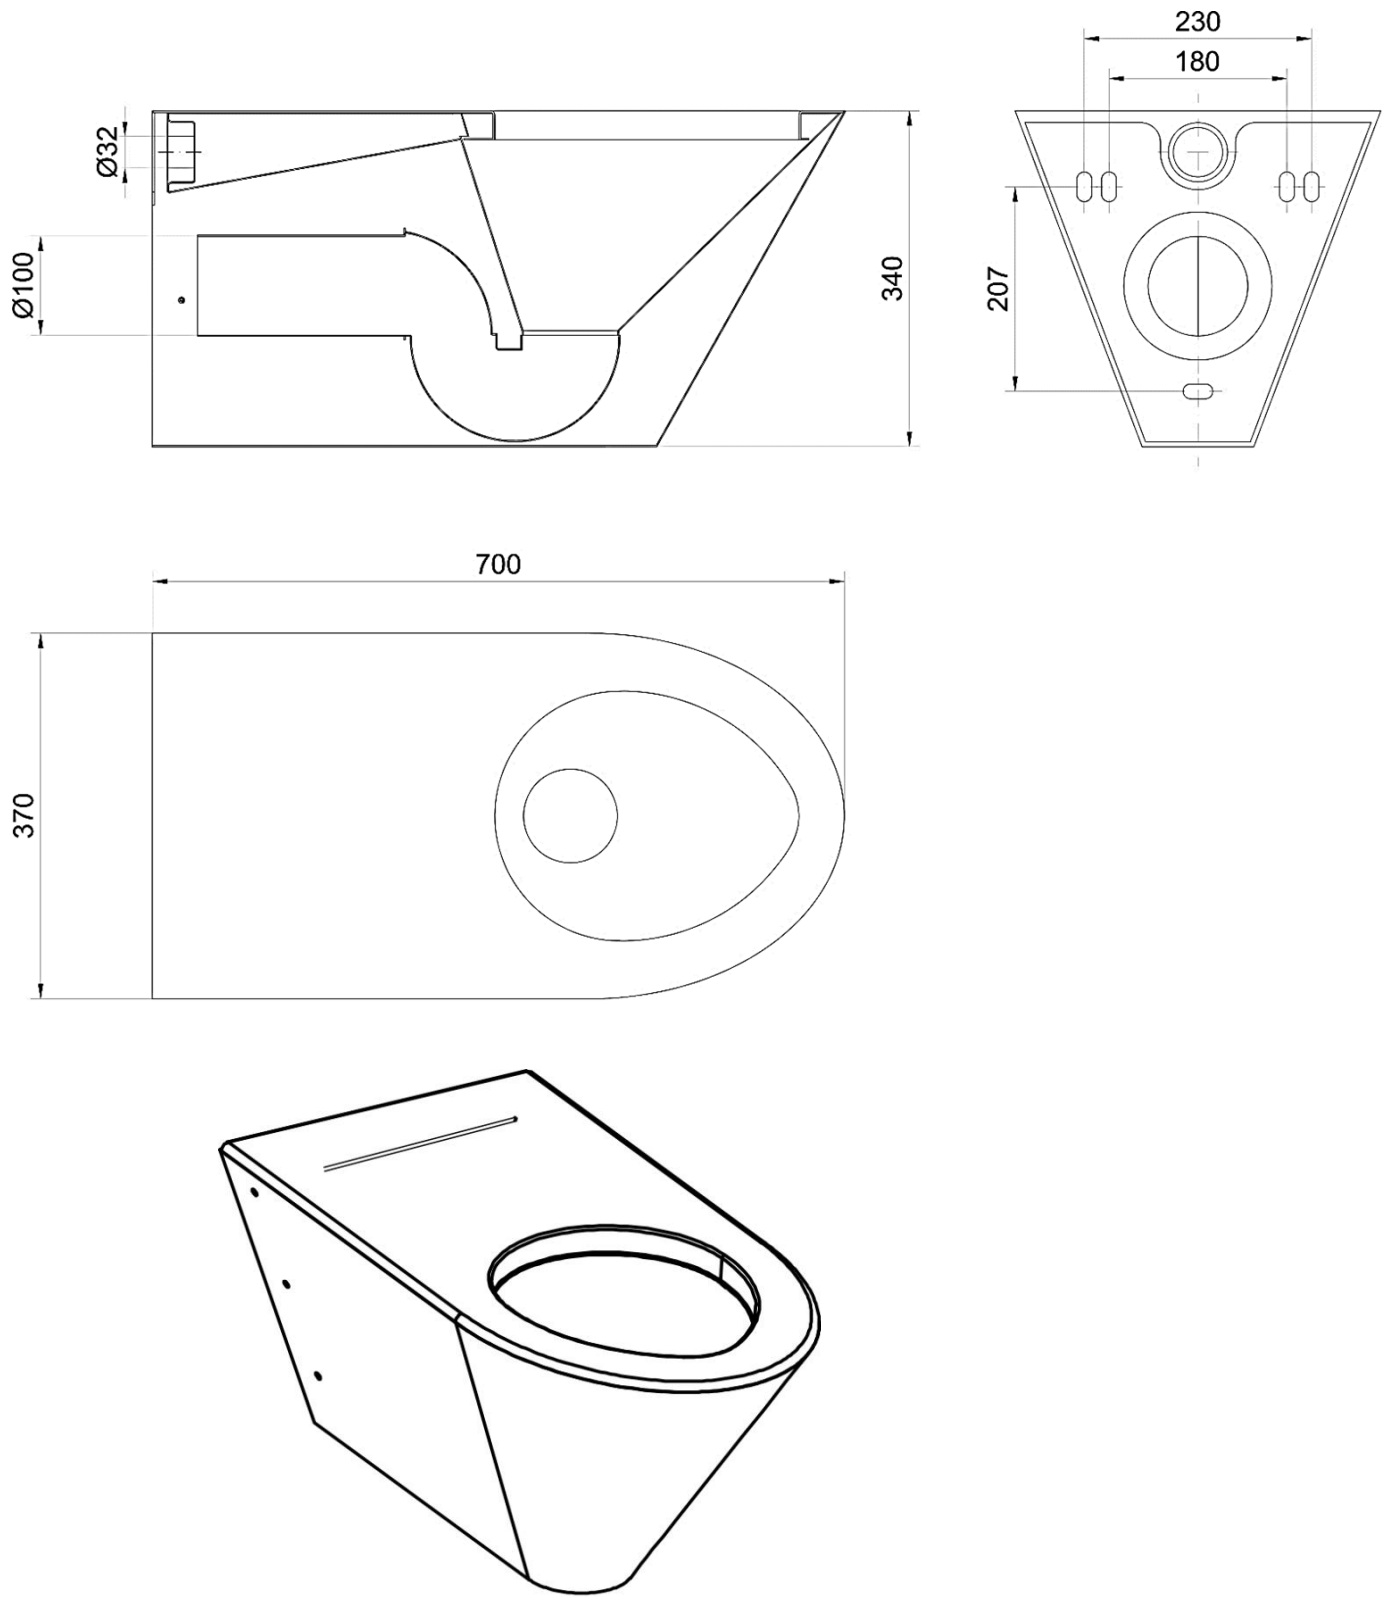

Подвесной адаптированный унитаз из нержавеющей стали, матовый

- Подвесной унитаз из нержавеющей стали AISI 304.
- Горизонтальный выпуск воды.
- Антивандальный, полностью сваренный и отполированный, без режущих кромок.
- Предназначен для общественных туалетов высокой частоты использования.
- Простота очистки, долговечность и устойчивость к коррозии.
- Нержавеющая сталь с матовой поверхностью.

ТЕХНИЧЕСКАЯ ИНФОРМАЦИЯ

- Изготовлен из листовой нержавеющей стали AISI 304.
- Размеры: высота 340 x ширина 370 x глубина 700 (мм).
- Вход воды Ø32 мм (в комплекте резиновая шайба), выход воды Ø100 мм.
- Подходит для ручных и автоматических систем смыва.
- Опционально крышка унитаза из дерева (5000AR) или нержавеющей стали (15029.S).
- Оснащен пластиной для настенного крепления и крепежными материалами.
- Техническое обслуживание: нержавеющая сталь нуждается в уходе. Мы рекомендуем ежемесячную очистку специальным средством для нержавеющей стали.

КРАТКОЕ ОПИСАНИЕ

Подвесной унитаз из нержавеющей стали. Матовая поверхность. Размеры: высота 340 x ширина 370 x глубина 700 (мм). Вход воды Ø32 мм и выход воды Ø100 мм.

NOFER S.L.
Avenida de la fama, 118
08940 · Cornellà de Llobregat (Barcelona)
Tel +34 934 742 423 · Fax +34 934 743 548
export@nofer.com · www.nofer.com

Related Products

13004.S

13002.S

13012.S

13016.B

13024.S

ЧЕРТЕЖ

Размеры указаны в мм