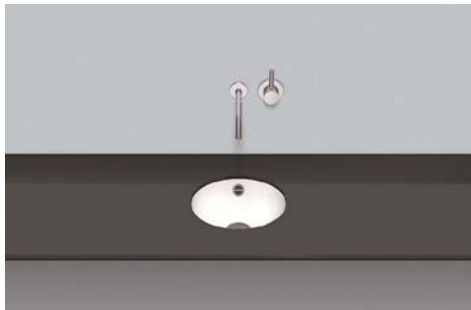

Aform

Ficha técnica

Lavabos bajo encimera

UB.K325

Referencia: 2030700000

Diseño de partners: sieger design

Propiedades

Nombre del artículo
Referencia
Color estándar
Superficie especial

UB.K325
2030700000
Blanco
Blanco, de cuidado facil (XXXX XXX 400)
Blanco, superficie antibacteriana (XXXX XXX 401)

Variante
Variante especial

sin orificio para grifería, con rebosadero
sin rebosadero, colores especiales y mate

Medidas
Material

Ø 284 x 106 mm
Acero vitrificado

Peso neto

1,3 kg

Montaje

para el encastrado bajo encimera

Accesorios

Sifón SI.2, Sifón SI.3, Válvula tapón de desagüe VT.1

Indicaciones acerca de la grifería

Zona de impacto recomendada aprox. 76 – 106 mm desde el borde del lavabo.

Con grifería de salida vertical (ángulo de impacto 90°) y aireador incorporado, el agua cae de forma óptima sobre orificio de desagüe.

Especificación de texto

Lavabo bajo encimera, circular, molde Ø 284 mm, profundidad 110 mm, vitrificado en el interior y en el exterior, blanco, sin orificio para grifería, con rebosadero, incluye dispositivo de rebosadero

Marca: Alape

Modelo: UB.K325