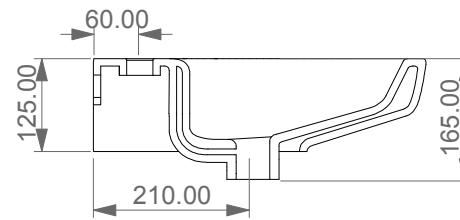

# GSG

CERAMIC DESIGN

Lavabo Brio cm 105 monoforo  
(senza foro, tre fori, doppia rubinetteria  
Sx e Dx su richiesta)  
Brio Washbasin cm 105 one hole  
(no hole, three holes, double taps  
Left and Right on request)

FRONT

LEFT

TOP

SECTION

REAR

Designation  
Lavabo Brio cm 105 monoforo  
(senza foro, tre fori su richiesta)  
Brio Washbasin cm 105 one hole  
(no hole, three holes on request)

Scale  
1:10

cod. BRLAV105