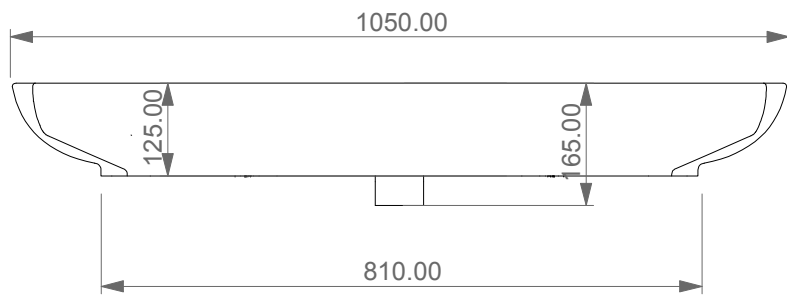

# GSG

CERAMIC DESIGN

Lavabo Brio cm 105 monoforo  
(senza foro, tre fori, doppia rubinetteria  
Sx e Dx su richiesta)  
Brio Washbasin cm 105 one hole  
(no hole, three holes, double taps  
Left and Right on request)

FRONT

LEFT

TOP

SECTION

REAR

Designation  
Lavabo Brio cm 105 monoforo  
(senza foro, tre fori su richiesta)  
Brio Washbasin cm 105 one hole  
(no hole, three holes on request)

Scale  
1:10

cod. BRLAV105

Guida all'installazione dei lavabi sospesi con kit viti di fissaggio (cod. ACS60)

Serie: ZENITH - LIKE - TOUCH - TIME - FLUT - OZ - BRIO - SQUARE - QUAD - FLY - DUNIA

*Installation guide for back to wall washbasins with fixing screws kit (cod. ACS60)*