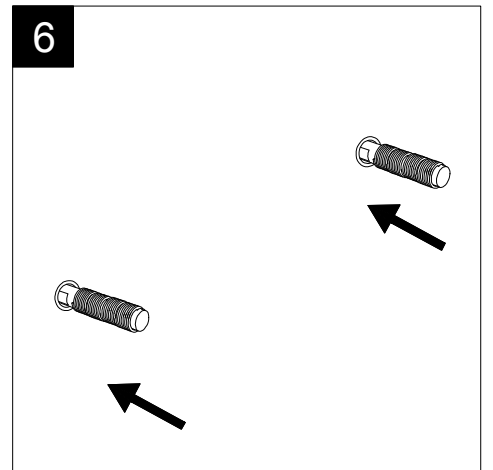

# GSG

CERAMIC DESIGN

Lavabo Brio cm 105 monoforo  
(senza foro, tre fori, doppia rubinetteria  
Sx e Dx su richiesta)  
Brio Washbasin cm 105 one hole  
(no hole, three holes, double taps  
Left and Right on request)

FRONT

LEFT

TOP

SECTION

REAR

Designation  
Lavabo Brio cm 105 monoforo  
(senza foro, tre fori su richiesta)  
Brio Washbasin cm 105 one hole  
(no hole, three holes on request)

Scale  
1:10

cod. BRLAV105

Guida all'installazione dei lavabi sospesi con kit viti di fissaggio (cod. ACS60)

Serie: ZENITH - LIKE - TOUCH - TIME - FLUT - OZ - BRIO - SQUARE - QUAD - FLY - DUNIA

*Installation guide for back to wall washbasins with fixing screws kit (cod. ACS60)*

*Series: ZENITH - LIKE - TOUCH - TIME - FLUT - OZ - BRIO - SQUARE - QUAD - FLY - DUNIA*

①

Guida all'installazione dei lavabi sospesi con kit viti di fissaggio (cod. ACS60)

Serie: ZENITH - LIKE - TOUCH - TIME - FLUT - OZ - BRIO - SQUARE - QUAD - FLY - DUNIA