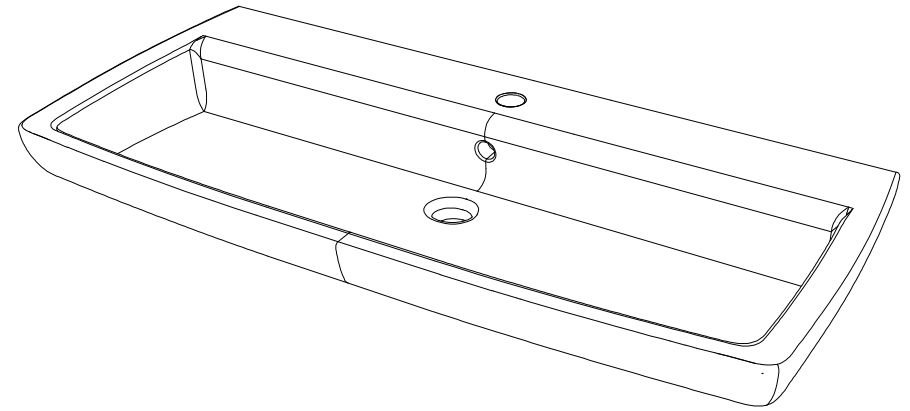

# GSG

CERAMIC DESIGN

Lavabo Brio cm 105 monoforo  
(senza foro, tre fori, doppia rubinetteria  
Sx e Dx su richiesta)  
Brio Washbasin cm 105 one hole  
(no hole, three holes, double taps  
Left and Right on request)

FRONT

LEFT

TOP

SECTION

REAR

Designation  
Lavabo Brio cm 105 monoforo  
(senza foro, tre fori su richiesta)  
Brio Washbasin cm 105 one hole  
(no hole, three holes on request)

Scale  
1:10

cod. BRLAV105