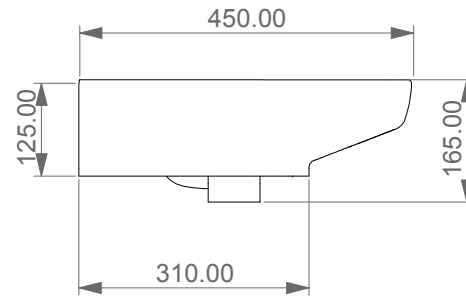

# GSG

CERAMIC DESIGN

Lavabo Brio cm 105 monoforo  
(senza foro, tre fori, doppia rubinetteria  
Sx e Dx su richiesta)  
Brio Washbasin cm 105 one hole  
(no hole, three holes, double taps  
Left and Right on request)

FRONT

LEFT

TOP

SECTION

REAR

Designation  
Lavabo Brio cm 105 monoforo  
(senza foro, tre fori su richiesta)  
Brio Washbasin cm 105 one hole  
(no hole, three holes on request)

Scale  
1:10

cod. BRLAV105