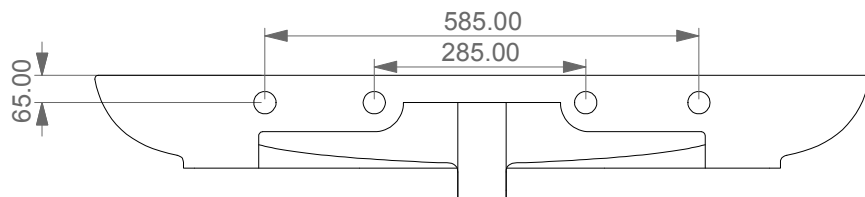

# GSG

CERAMIC DESIGN

Lavabo Brio cm 105 monoforo  
(senza foro, tre fori, doppia rubinetteria  
Sx e Dx su richiesta)  
Brio Washbasin cm 105 one hole  
(no hole, three holes, double taps  
Left and Right on request)

FRONT

LEFT

TOP

SECTION

REAR

Designation  
Lavabo Brio cm 105 monoforo  
(senza foro, tre fori su richiesta)  
Brio Washbasin cm 105 one hole  
(no hole, three holes on request)

Scale  
1:10

cod. BRLAV105

Guida all'installazione dei lavabi sospesi con kit viti di fissaggio (cod. ACS60)

Serie: ZENITH - LIKE - TOUCH - TIME - FLUT - OZ - BRIO - SQUARE - QUAD - FLY - DUNIA

*Installation guide for back to wall washbasins with fixing screws kit (cod. ACS60)*