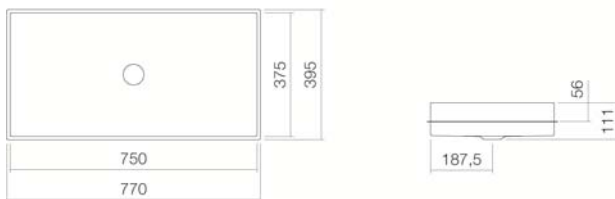

Aform

Ficha técnica

Lavabos encastrados

EB.ME750

Referencia: 2227503000

Diseño de partners: sieger design

Propiedades

Nombre del artículo	EB.ME750
Referencia	2227503000
Color estándar	Blanco
Superficie especial	Blanco, de cuidado facil (XXXX XXX 400) Blanco, superficie antibacteriana (XXXX XXX 401)
Variante	sin orificio para grifería, sin rebosadero
Variante especial	Colores especiales y mate
Medidas	750 x 375 x 111 mm
Material	Acero vitrificado
Peso neto	13,2 kg
Montaje	para el encastrado bajo encimera
Accesorios	Sifón SI.2, Sifón SI.3
Indicaciones acerca de la grifería	Zona de impacto recomendada aprox. 90 – 135 mm desde el borde del lavabo.

Con grifería de salida vertical (ángulo de impacto 90°) y aireador incorporado, el agua cae de forma óptima sobre orificio de desagüe.

Especificación de texto

Lavabo encastrado, rectangular, 750 x 375 mm, altura 111 mm, de ellos 25 mm sobresalen por encima de la encimera, vitrificado en el interior y en el exterior, óptimo para el montaje en una encimera de 30 mm de grosor, sin orificio para grifería y rebosadero, incluye válvula de desagüe cromada sin cierre