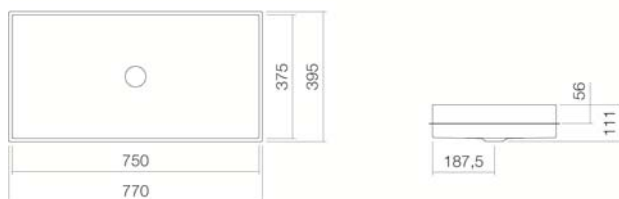

Materiaal

Nettogewicht

Montage

Accessoires

Kranen verwijzing

Alleen kranen met een rechte uitloop (incl. perlator/straal-breker) naar beneden geven een optimale waterstraalopvang (raakhoek: 90°).

EB.ME750

2227503000

Wit

Wit, oppervlakte clean (XXXX XXX 400)

Wit, anti-bacterieel (XXXX XXX 401)

zonder kraangat, zonder overloop

Speciale- of matkleur

750 x 375 x 111 mm

Geglazuurd staal

13,2 kg

#### Specificatie

Inbouwwaskom, rechthoekig, 750 x 375 mm, hoogte 111 mm, daarvan 25 mm boven de blad uitstekend, van binnen en buiten geglazuurd, wit, geoptimaliseerd voor inbouw in 30 mm dikke bladen, zonder kraangat en overloop, inclusief schachtventiel met verchroomde afdekkap