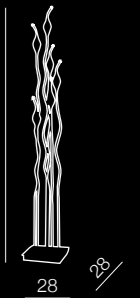

Bolton

58

1 WHITE

2 BLACK

Bolton 8

AZ0848
(black)
E14 8x 40W
metal/glass

Bolton 5

1 **AZ0847** (white)
2 **AZ1089** (black)
E14 5x 40W
metal/glass

Liane

59

Liane floor

AZ0032
G4 6x 20W 12V
metal
chrome

Liane table

AZ0033
G4 3x 20W 12V
metal
chrome