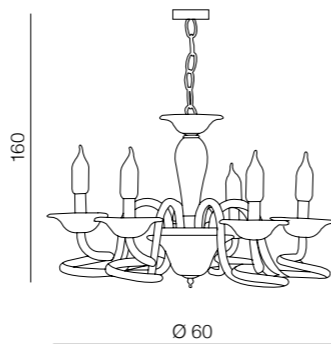

Bolton

58

1 WHITE

2 BLACK

Bolton 8

AZ0848
(black)
E14 8x 40W
metal/glass

Bolton 5

1 **AZ0847** (white)
2 **AZ1089** (black)
E14 5x 40W
metal/glass

Liane

59

Liane floor

AZ0032
G4 6x 20W 12V
metal
chrome

Liane table

AZ0033
G4 3x 20W 12V
metal
chrome