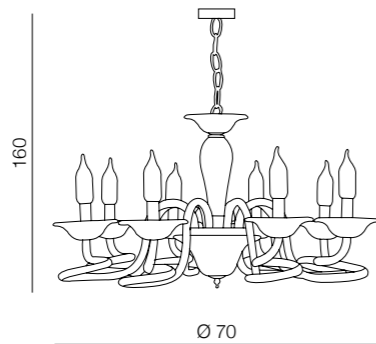

Bolton

58

1 WHITE

2 BLACK

Bolton 8

AZ0848
(black)
E14 8x 40W
metal/glass

Bolton 5

1 **AZ0847** (white)
2 **AZ1089** (black)
E14 5x 40W
metal/glass

Liane

59

Liane floor

AZ0032
G4 6x 20W 12V
metal
chrome

Liane table

AZ0033
G4 3x 20W 12V
metal
chrome