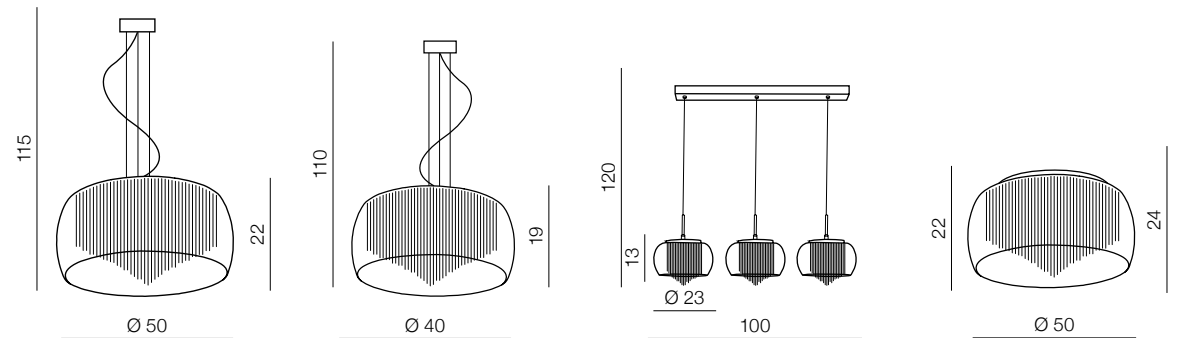

**Caldo 40 top**

**AZ1002**  
G9 6x 40W  
metal/chrome/glass

**Caldo wall**

**AZ1004**  
G9 1x 40W  
metal/chrome/glass

Rego

149

**Rego 23 top**

**AZ1001**  
G9 1x 40W  
metal/chrome/  
aluminum/glass