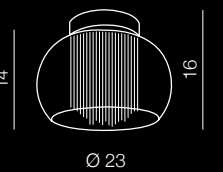

**Caldo 40 top**

**AZ1002**  
G9 6x 40W  
metal/chrome/glass

**Caldo wall**

**AZ1004**  
G9 1x 40W  
metal/chrome/glass

Rego

149

**Rego 23 top**

**AZ1001**  
G9 1x 40W  
metal/chrome/  
aluminum/glass