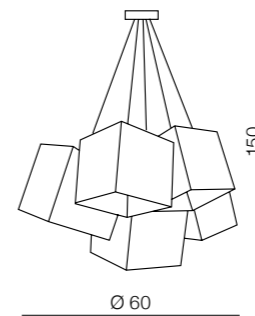

150

Ø 31

New Axel

AZ1351

BK (black)  
1x E27 60W  
metal

1 WHITE

2 BLACK

Tora