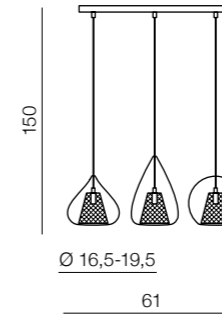

**LED**  
**Wheel 3 Big**  
**AZ1431**  
 (chrome)  
 LED 70.5W 4600 lm  
 chrome/metal

**LED**  
**Wheel 6**  
**AZ1280**  
 (chrome)  
 LED 135W 8800 lm  
 chrome/metal

**Gordon 1**  
**AZ2166**  
 G9 1x MAX 33W  
 metal/glass

**Gordon Mix Line**  
**AZ2168**  
 G9 3x MAX 33W  
 metal/glass

**Gordon 4 Line**  
**AZ2170**  
 G9 4x MAX 33W  
 metal/glass