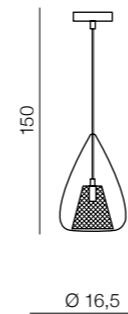

**LED**  
**Wheel 3 Big**  
**AZ1431**  
 (chrome)  
 LED 70.5W 4600 lm  
 chrome/metal

**LED**  
**Wheel 6**  
**AZ1280**  
 (chrome)  
 LED 135W 8800 lm  
 chrome/metal

**Gordon 1**  
**AZ2166**  
 G9 1x MAX 33W  
 metal/glass

**Gordon Mix Line**  
**AZ2168**  
 G9 3x MAX 33W  
 metal/glass

**Gordon 4 Line**  
**AZ2170**  
 G9 4x MAX 33W  
 metal/glass