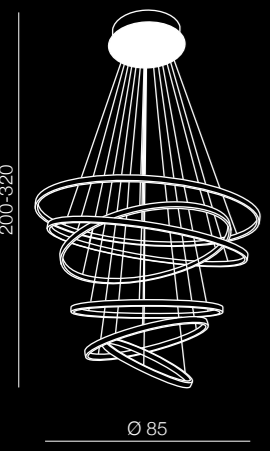

**LED**  
**Wheel 3 Big**  
**AZ1431**  
 (chrome)  
 LED 70.5W 4600 lm  
 chrome/metal

**LED**  
**Wheel 6**  
**AZ1280**  
 (chrome)  
 LED 135W 8800 lm  
 chrome/metal

**Gordon 1**  
**AZ2166**  
 G9 1x MAX 33W  
 metal/glass

**Gordon Mix Line**  
**AZ2168**  
 G9 3x MAX 33W  
 metal/glass

**Gordon 4 Line**  
**AZ2170**  
 G9 4x MAX 33W  
 metal/glass