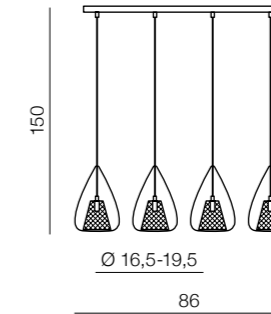

**LED**  
**Wheel 3 Big**  
**AZ1431**  
 (chrome)  
 LED 70.5W 4600 lm  
 chrome/metal

**LED**  
**Wheel 6**  
**AZ1280**  
 (chrome)  
 LED 135W 8800 lm  
 chrome/metal

**Gordon 1**  
**AZ2166**  
 G9 1x MAX 33W  
 metal/glass

**Gordon Mix Line**  
**AZ2168**  
 G9 3x MAX 33W  
 metal/glass

**Gordon 4 Line**  
**AZ2170**  
 G9 4x MAX 33W  
 metal/glass