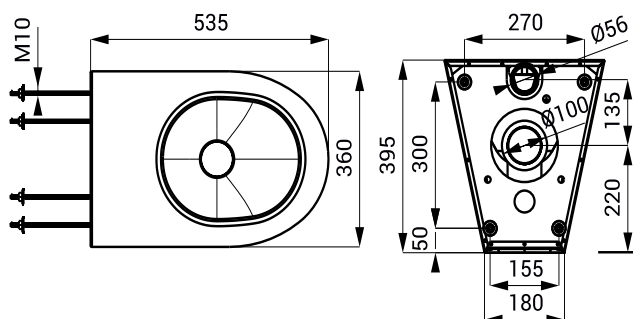

### Характеристики

- **антивандальное исполнение**
- **удобное для установки в тюрьмах**
- **нержавеющий напольный унитаз, крепление на стену и на пол**
- **наполнен пенополиуретаном (повышенная шумоизоляция, улучшенная прочность)**
- **монтаж через стену нарезными стержнями (M10, длина 190 мм)**
- **материал AISI - 304**
- **матовая поверхность**

### Размеры

### Спецификация поставки

SLWN 05 - арт. № 94050      нержавеющий унитаз, нарезные стержни M10