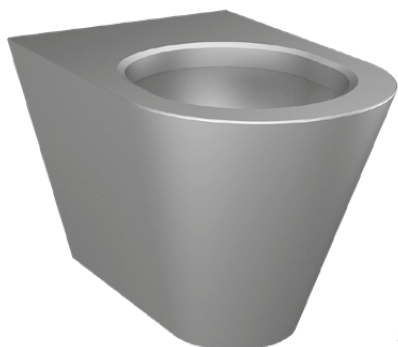

## Нержавеющий унитаз SLWN 05

SLWN 05

### Характеристики

- **антивандальное исполнение**
- **удобное для установки в тюрьмах**
- **нержавеющий напольный унитаз, крепление на стену и на пол**
- **наполнен пенополиуретаном (повышенная шумоизоляция, улучшенная прочность)**
- **монтаж через стену нарезными стержнями (M10, длина 190 мм)**
- **материал AISI - 304**
- **матовая поверхность**

### Размеры

### Спецификация поставки

SLWN 05 - арт. № 94050      нержавеющий унитаз, нарезные стержни M10