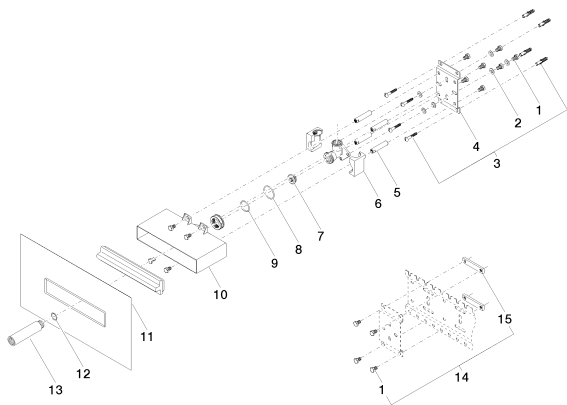

Душ - продукты скрытого монтажа
Коробка для монтажа внутри стены -
Артикульный номер: 35 206 970 90

- присоединение - внутренняя резьба 1/2"
- защитный кожух
- защитная манжета от проникновения воды
- Группа смесителей согл. DIN 4109: 2
- ПРИМЕЧАНИЕ: важно для некоторых серий! С учетом минимальных требований обязательно обрамление из штифтов 2x6.
- Данный продукт можно комбинировать с шинами xGrid. Дальнейшую информацию см. на стр. ZZZ.

размерный чертеж

Все величины в мм / дюймах = мм x 0,0394

Душ - продукты скрытого монтажа
Коробка для монтажа внутри стены -
Артикульный номер: 35 206 970 90

Душ - продукты скрытого монтажа
Коробка для монтажа внутри стены -
Артикульный номер: 35 206 970 90

12 010 970 90

Защита от утечки 1/2" -

Душ - продукты скрытого монтажа
 Коробка для монтажа внутри стены -
 Артикульный номер: 35 206 970 90

Спецификация запасных частей

№	Артикульный №	Наименование	Расходуемое кол-во
1	09 30 30 152 90	Крепление M8 x 12 мм -	15
2	09 30 11 139 90	стиральная машина Ø 8,4 -	6
3	04 30 31 024 01 90	Набор для крепления 6 x 40 мм -	2
4	09 17 20 094 90	xGATE Держатель 80 x 135 x 10 мм -	1
5	09 18 40 138 90	гильза Ø 12 x 55 мм -	1
6	09 11 11 036 90	комплектующие 40 x 52 x 43 мм -	1
7	04 31 20 006 00 90	Донный клапан 1/2" -	1
8	09 14 10 149 90	O-Ring 34 x 2,5 мм -	1
9	09 14 10 118 90	O-Ring EPDM 70 27,6 x 2,4 мм -	1
10	09 11 11 053 90	комплектующие 226 x 86 x 117 мм -	1
11	04 14 03 126 00 90	Прокладка -	1
12	09 14 10 010 90	O-Ring EPDM 70 17,0 x 2,0 мм -	1
13	09 24 03 169 10 90	Удлинение 1/2" x 100 мм -	1
14	04 17 20 100 00 90	Набор для крепления 32 x 18 x 76 мм -	1
15	09 17 20 100 90	Крепление 76 x 16 x 6 мм -	2