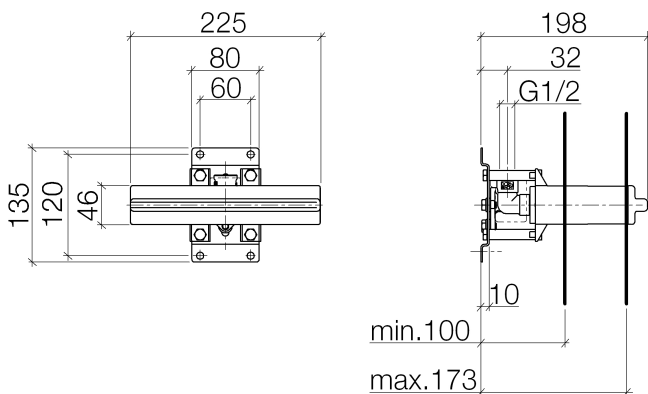

Душ - продукты скрытого монтажа
Коробка для монтажа внутри стены -
Артикульный номер: 35 206 970 90

- присоединение - внутренняя резьба 1/2"
- защитный кожух
- защитная манжета от проникновения воды
- Группа смесителей согл. DIN 4109: 2
- ПРИМЕЧАНИЕ: важно для некоторых серий! С учетом минимальных требований обязательно обрамление из штифтов 2x6.
- Данный продукт можно комбинировать с шинами xGrid. Дальнейшую информацию см. на стр. ZZZ.

размерный чертеж

Все величины в мм / дюймах = мм x 0,0394

Душ - продукты скрытого монтажа
Коробка для монтажа внутри стены -
Артикульный номер: 35 206 970 90

Душ - продукты скрытого монтажа
Коробка для монтажа внутри стены -
Артикульный номер: 35 206 970 90

12 010 970 90

Защита от утечки 1/2" -

Душ - продукты скрытого монтажа
 Коробка для монтажа внутри стены -
 Артикульный номер: 35 206 970 90

Спецификация запасных частей

№	Артикульный №	Наименование	Расходуемое кол-во
1	09 30 30 152 90	Крепление M8 x 12 мм -	15
2	09 30 11 139 90	стиральная машина Ø 8,4 -	6
3	04 30 31 024 01 90	Набор для крепления 6 x 40 мм -	2
4	09 17 20 094 90	xGATE Держатель 80 x 135 x 10 мм -	1
5	09 18 40 138 90	гильза Ø 12 x 55 мм -	1
6	09 11 11 036 90	комплектующие 40 x 52 x 43 мм -	1
7	04 31 20 006 00 90	Донный клапан 1/2" -	1
8	09 14 10 149 90	O-Ring 34 x 2,5 мм -	1
9	09 14 10 118 90	O-Ring EPDM 70 27,6 x 2,4 мм -	1
10	09 11 11 053 90	комплектующие 226 x 86 x 117 мм -	1
11	04 14 03 126 00 90	Прокладка -	1
12	09 14 10 010 90	O-Ring EPDM 70 17,0 x 2,0 мм -	1
13	09 24 03 169 10 90	Удлинение 1/2" x 100 мм -	1
14	04 17 20 100 00 90	Набор для крепления 32 x 18 x 76 мм -	1
15	09 17 20 100 90	Крепление 76 x 16 x 6 мм -	2