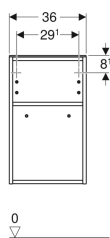

Шкафчик Geberit Smyle Square без дверей

Образец

Характеристики

- Подвесной
- Возможность соединения шкафчиком средней высоты в высокий шкафчик
- С одной переставной полкой

- С защитой от конденсата
- Защитная крышка из стекла
- Поставляется в собранном состоянии

Технические характеристики

Материал | Влагостойкое трехслойная ДСП

Объем поставки

- Шкафчик
- Крепеж

Арт. №	Цвет / поверхность	В	Н	Т
500.358.00.1	Белый / Высокоглянцевое покрытие	36 см	60 см	29.9 см
500.358.ЖК.1	Лавовый / Матовое покрытие	36 см	60 см	29.9 см
500.358.ЖЛ.1	Песчаный глянец / Высокоглянцевое покрытие	36 см	60 см	29.9 см
500.358.ЖР.1	Пекан / Меламин, древесная структура	36 см	60 см	29.9 см