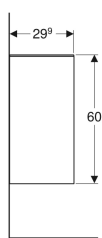

Шкафчик Geberit Smyle Square без дверей

Образец

Характеристики

- Подвесной
- Возможность соединения шкафчиком средней высоты в высокий шкафчик
- С одной переставной полкой

- С защитой от конденсата
- Защитная крышка из стекла
- Поставляется в собранном состоянии

Технические характеристики

Материал | Влагостойкое трехслойная ДСП

Объем поставки

- Шкафчик
- Крепеж

Арт. №	Цвет / поверхность	В	Н	Т
500.358.00.1	Белый / Высокоглянцевое покрытие	36 см	60 см	29.9 см
500.358.ЖК.1	Лавовый / Матовое покрытие	36 см	60 см	29.9 см
500.358.ЖЛ.1	Песчаный глянец / Высокоглянцевое покрытие	36 см	60 см	29.9 см
500.358.ЖР.1	Пекан / Меламин, древесная структура	36 см	60 см	29.9 см