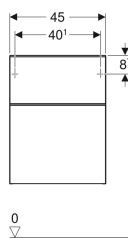

Шкафчик Geberit Smyle Square с двумя выдвижными ящиками

Образец

Характеристики

- Подвесной
- Возможно соединение с тумбой умывальника
- С двумя выдвижными ящиками
- Ручка для открывания
- Выдвижной ящик с самовтягивающимся механизмом

- Шкафчик
- Крепеж

Арт. №	Цвет / поверхность	В	Н	Т
500.357.00.1	Корпус и фронтальная часть: белый / лакированный глянцевый Ручка: белый / порошковая окраска матовая	45 см	60 см	47 см
500.357.ЖК.1	Корпус и фронтальная часть: лавовый / лакированный матовый Ручка: лавовый / порошковая окраска матовая	45 см	60 см	47 см
500.357.ЖЛ.1	Корпус и фронтальная часть: песочно-серый / лакированный блестящий Ручка: песочно-серый / порошковая окраска матовая	45 см	60 см	47 см
500.357.ЖР.1	Корпус и фронтальная часть: пекан / меламиновая структура дерева Ручка: лавовый / порошковая окраска матовая	45 см	60 см	47 см