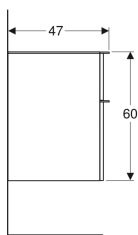

Шкафчик Geberit Smyle Square с двумя выдвижными ящиками

Образец

Характеристики

- Подвесной
- Возможно соединение с тумбой умывальника
- С двумя выдвижными ящиками
- Ручка для открывания
- Выдвижной ящик с самовтягивающимся механизмом

- Шкафчик
- Крепеж

Арт. №	Цвет / поверхность	В	Н	Т
500.357.00.1	Корпус и фронтальная часть: белый / лакированный глянцевый Ручка: белый / порошковая окраска матовая	45 см	60 см	47 см
500.357.ЖК.1	Корпус и фронтальная часть: лавовый / лакированный матовый Ручка: лавовый / порошковая окраска матовая	45 см	60 см	47 см
500.357.ЖЛ.1	Корпус и фронтальная часть: песочно-серый / лакированный блестящий Ручка: песочно-серый / порошковая окраска матовая	45 см	60 см	47 см
500.357.ЖР.1	Корпус и фронтальная часть: пекан / меламиновая структура дерева Ручка: лавовый / порошковая окраска матовая	45 см	60 см	47 см