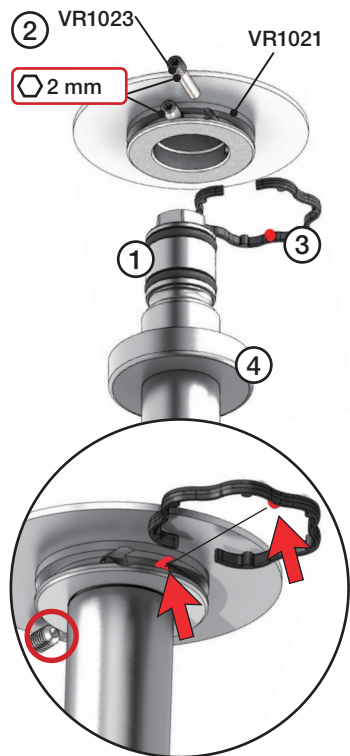

VOLA 050, 050A, 050K

Fitting instruction
 Montageanleitung
 Monteringsvejledning
 Monteringsvægledning
 Montage hanleiding
 Manuel de montage

Data	-100	Std.	+100	+200
X	440 mm 17"	540 mm 21"	640 mm 25"	740 mm 29"
Y	205 mm 8"	310 mm 12"	405 mm 16"	505 mm 20"
Z	-	190 mm 7 1/2"	290 mm 11 3/8"	390 mm 15 3/8"

Data	Bar:	1	2	3	4	5
051/051A	(l/min) (Gal/min)	13 3.5	19 5.0	23 6.1	26 7.0	30 7.8
051K	(l/min) (Gal/min)	5 1.3	5 1.3	5 1.3	5 1.3	5 1.3
Max. 65°C. 150°F						

Service - VR556

050 + 050A

050 & 050A

050A
Locking screw
Sicherungsschraube
Sikringskrue
Fästskruv
Borgschroef
Vis de verrouillage

Extension
Verlängerung

T Min. 3 mm
Max. 65 mm

Forlængerdele
Förlängning

Y Min. 48 mm
Max. 110 mm

T	Y	VR2019 (VR1020): 050K VR2021 (VR1020): 050 VR2219 (VR1021): 050A
3 - 15 mm	110 - 98 mm	Std.
15 - 25 mm	98 - 88 mm	+10
25 - 35 mm	88 - 78 mm	+20
35 - 45 mm	78 - 68 mm	+30
45 - 55 mm	68 - 58 mm	+40
55 - 65 mm	58 - 48 mm	+50