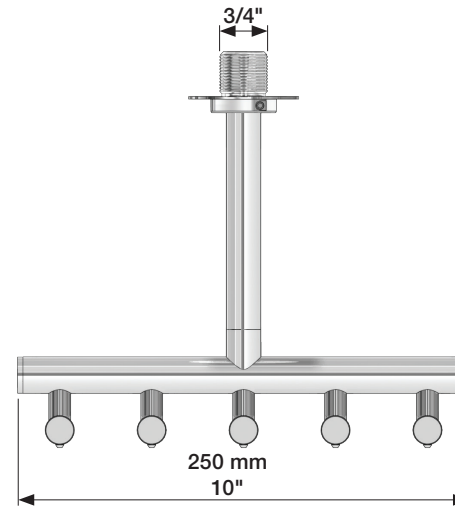

VOLA 050, 050A, 050K

Fitting instruction
 Montageanleitung
 Monteringsvejledning
 Monteringsvægledning
 Montage hanleiding
 Manuel de montage

Data	-100	Std.	+100	+200
X	440 mm 17"	540 mm 21"	640 mm 25"	740 mm 29"
Y	205 mm 8"	310 mm 12"	405 mm 16"	505 mm 20"
Z	-	190 mm 7 1/2"	290 mm 11 3/8"	390 mm 15 3/8"

Data	Bar:	1	2	3	4	5
051/051A	(l/min) (Gal/min)	13 3.5	19 5.0	23 6.1	26 7.0	30 7.8
051K	(l/min) (Gal/min)	5 1.3	5 1.3	5 1.3	5 1.3	5 1.3
Max. 65°C. 150°F						

Service - VR556

050 + 050A

050 & 050A

050A
Locking screw
Sicherungsschraube
Sikringskrue
Fästskruv
Borgschroef
Vis de verrouillage

Extension
Verlängerung

T Min. 3 mm
Max. 65 mm

Forlængerdele
Förlängning

Y Min. 48 mm
Max. 110 mm

T	Y	VR2019 (VR1020): 050K VR2021 (VR1020): 050 VR2219 (VR1021): 050A
3 - 15 mm	110 - 98 mm	Std.
15 - 25 mm	98 - 88 mm	+10
25 - 35 mm	88 - 78 mm	+20
35 - 45 mm	78 - 68 mm	+30
45 - 55 mm	68 - 58 mm	+40
55 - 65 mm	58 - 48 mm	+50