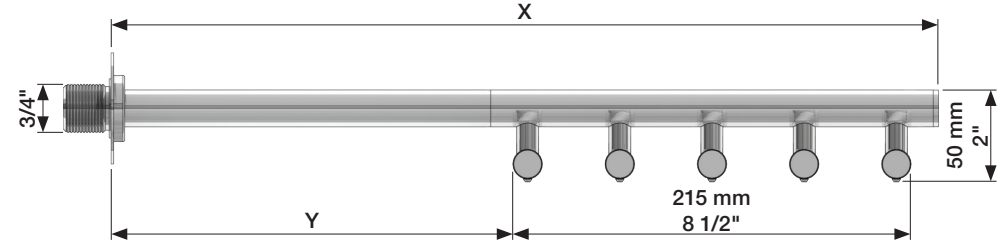

VOLA 050, 050A, 050K

Fitting instruction
 Montageanleitung
 Monteringsvejledning
 Monteringsvægledning
 Montage hanleiding
 Manuel de montage

Data	-100	Std.	+100	+200
X	440 mm 17"	540 mm 21"	640 mm 25"	740 mm 29"
Y	205 mm 8"	310 mm 12"	405 mm 16"	505 mm 20"
Z	-	190 mm 7 1/2"	290 mm 11 3/8"	390 mm 15 3/8"

Data	Bar:	1	2	3	4	5
051/051A	(l/min) (Gal/min)	13 3.5	19 5.0	23 6.1	26 7.0	30 7.8
051K	(l/min) (Gal/min)	5 1.3	5 1.3	5 1.3	5 1.3	5 1.3
Max. 65°C. 150°F						

Service - VR556

050 + 050A

050 & 050A

050A
Locking screw
Sicherungsschraube
Sikringskrue
Fästskruv
Borgschroef
Vis de verrouillage

Extension
Verlängerung

T Min. 3 mm
Max. 65 mm

Forlængerdele
Förlängning

Y Min. 48 mm
Max. 110 mm

T	Y	VR2019 (VR1020): 050K VR2021 (VR1020): 050 VR2219 (VR1021): 050A
3 - 15 mm	110 - 98 mm	Std.
15 - 25 mm	98 - 88 mm	+10
25 - 35 mm	88 - 78 mm	+20
35 - 45 mm	78 - 68 mm	+30
45 - 55 mm	68 - 58 mm	+40
55 - 65 mm	58 - 48 mm	+50