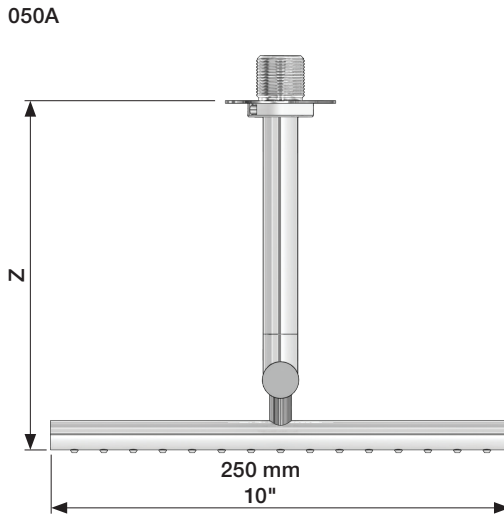

VOLA 050, 050A, 050K

Fitting instruction
 Montageanleitung
 Monteringsvejledning
 Monteringsvægledning
 Montage hanleiding
 Manuel de montage

Data	-100	Std.	+100	+200
X	440 mm 17"	540 mm 21"	640 mm 25"	740 mm 29"
Y	205 mm 8"	310 mm 12"	405 mm 16"	505 mm 20"
Z	-	190 mm 7 1/2"	290 mm 11 3/8"	390 mm 15 3/8"

Data	Bar:	1	2	3	4	5
051/051A	(l/min) (Gal/min)	13 3.5	19 5.0	23 6.1	26 7.0	30 7.8
051K	(l/min) (Gal/min)	5 1.3	5 1.3	5 1.3	5 1.3	5 1.3
Max. 65°C. 150°F						

Service - VR556

050 + 050A

050 & 050A

050A
Locking screw
Sicherungsschraube
Sikringskrue
Fästskruv
Borgschroef
Vis de verrouillage

Extension
Verlängerung

T Min. 3 mm
Max. 65 mm

Forlængerdele
Förlängning

Y Min. 48 mm
Max. 110 mm

T	Y	VR2019 (VR1020): 050K VR2021 (VR1020): 050 VR2219 (VR1021): 050A
3 - 15 mm	110 - 98 mm	Std.
15 - 25 mm	98 - 88 mm	+10
25 - 35 mm	88 - 78 mm	+20
35 - 45 mm	78 - 68 mm	+30
45 - 55 mm	68 - 58 mm	+40
55 - 65 mm	58 - 48 mm	+50