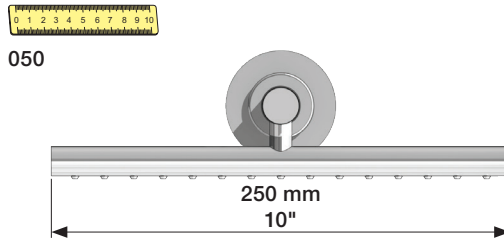

VOLA 050, 050A, 050K

Fitting instruction
 Montageanleitung
 Monteringsvejledning
 Monteringsvægledning
 Montage hanleiding
 Manuel de montage

Data	-100	Std.	+100	+200
X	440 mm 17"	540 mm 21"	640 mm 25"	740 mm 29"
Y	205 mm 8"	310 mm 12"	405 mm 16"	505 mm 20"
Z	-	190 mm 7 1/2"	290 mm 11 3/8"	390 mm 15 3/8"

Data	Bar:	1	2	3	4	5
051/051A	(l/min) (Gal/min)	13 3.5	19 5.0	23 6.1	26 7.0	30 7.8
051K	(l/min) (Gal/min)	5 1.3	5 1.3	5 1.3	5 1.3	5 1.3
Max. 65°C. 150°F						

Service - VR556

050 + 050A

050 & 050A

050A
Locking screw
Sicherungsschraube
Sikringskrue
Fästskruv
Borgschroef
Vis de verrouillage

Extension
Verlängerung

T Min. 3 mm
Max. 65 mm

Forlængerdele
Förlängning

Y Min. 48 mm
Max. 110 mm

T	Y	VR2019 (VR1020): 050K VR2021 (VR1020): 050 VR2219 (VR1021): 050A
3 - 15 mm	110 - 98 mm	Std.
15 - 25 mm	98 - 88 mm	+10
25 - 35 mm	88 - 78 mm	+20
35 - 45 mm	78 - 68 mm	+30
45 - 55 mm	68 - 58 mm	+40
55 - 65 mm	58 - 48 mm	+50