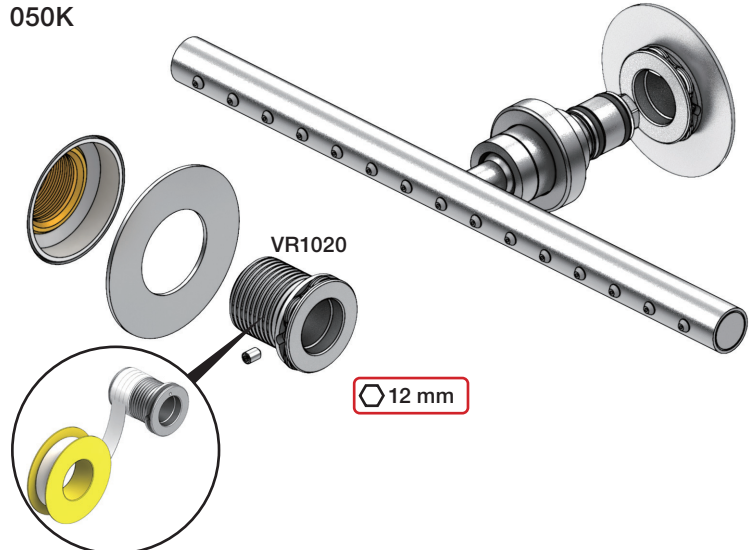

050 + 050A

050 & 050A

050A
Locking screw
Sicherungsschraube
Sikringskrue
Fästskruv
Borgschroef
Vis de verrouillage

Extension
Verlängerung

T Min. 3 mm
Max. 65 mm

Forlængerdele
Förlängning

Y Min. 48 mm
Max. 110 mm

T	Y	VR2019 (VR1020): 050K VR2021 (VR1020): 050 VR2219 (VR1021): 050A
3 - 15 mm	110 - 98 mm	Std.
15 - 25 mm	98 - 88 mm	+10
25 - 35 mm	88 - 78 mm	+20
35 - 45 mm	78 - 68 mm	+30
45 - 55 mm	68 - 58 mm	+40
55 - 65 mm	58 - 48 mm	+50

050

050A

050K

VR2019+/VR2219+