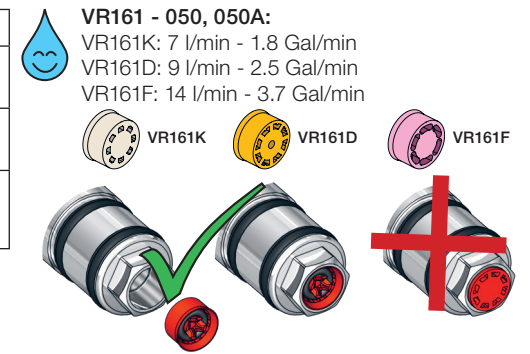

VOLA 050, 050A, 050K

Fitting instruction
 Montageanleitung
 Monteringsvejledning
 Monteringsvægledning
 Montage hanleiding
 Manuel de montage

Data	-100	Std.	+100	+200
X	440 mm 17"	540 mm 21"	640 mm 25"	740 mm 29"
Y	205 mm 8"	310 mm 12"	405 mm 16"	505 mm 20"
Z	-	190 mm 7 1/2"	290 mm 11 3/8"	390 mm 15 3/8"

Data	Bar:	1	2	3	4	5
051/051A	(l/min) (Gal/min)	13 3.5	19 5.0	23 6.1	26 7.0	30 7.8
051K	(l/min) (Gal/min)	5 1.3	5 1.3	5 1.3	5 1.3	5 1.3
Max. 65°C. 150°F						

Service - VR556

050 + 050A

050 & 050A

050A
Locking screw
Sicherungsschraube
Sikringskrue
Fästskruv
Borgschroef
Vis de verrouillage

Extension
Verlängerung

T Min. 3 mm
Max. 65 mm

Forlængerdele
Förlängning

Y Min. 48 mm
Max. 110 mm

T	Y	VR2019 (VR1020): 050K VR2021 (VR1020): 050 VR2219 (VR1021): 050A
3 - 15 mm	110 - 98 mm	Std.
15 - 25 mm	98 - 88 mm	+10
25 - 35 mm	88 - 78 mm	+20
35 - 45 mm	78 - 68 mm	+30
45 - 55 mm	68 - 58 mm	+40
55 - 65 mm	58 - 48 mm	+50