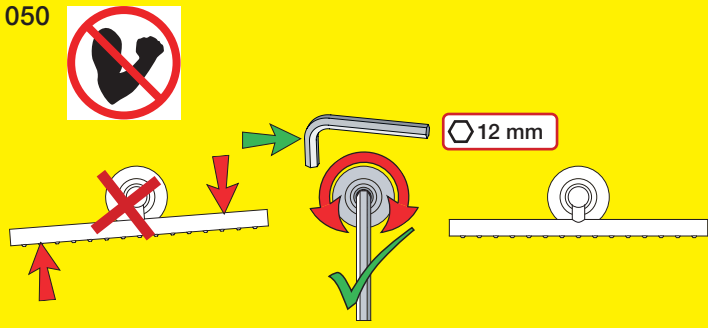

050 + 050A

050 & 050A

050A
Locking screw
Sicherungsschraube
Sikringskrue
Fästskruv
Borgschroef
Vis de verrouillage

Extension
Verlängerung

T Min. 3 mm
Max. 65 mm

Forlængerdele
Förlängning

Y Min. 48 mm
Max. 110 mm

T	Y	VR2019 (VR1020): 050K VR2021 (VR1020): 050 VR2219 (VR1021): 050A
3 - 15 mm	110 - 98 mm	Std.
15 - 25 mm	98 - 88 mm	+10
25 - 35 mm	88 - 78 mm	+20
35 - 45 mm	78 - 68 mm	+30
45 - 55 mm	68 - 58 mm	+40
55 - 65 mm	58 - 48 mm	+50

050

050A

050K

VR2019+/VR2219+