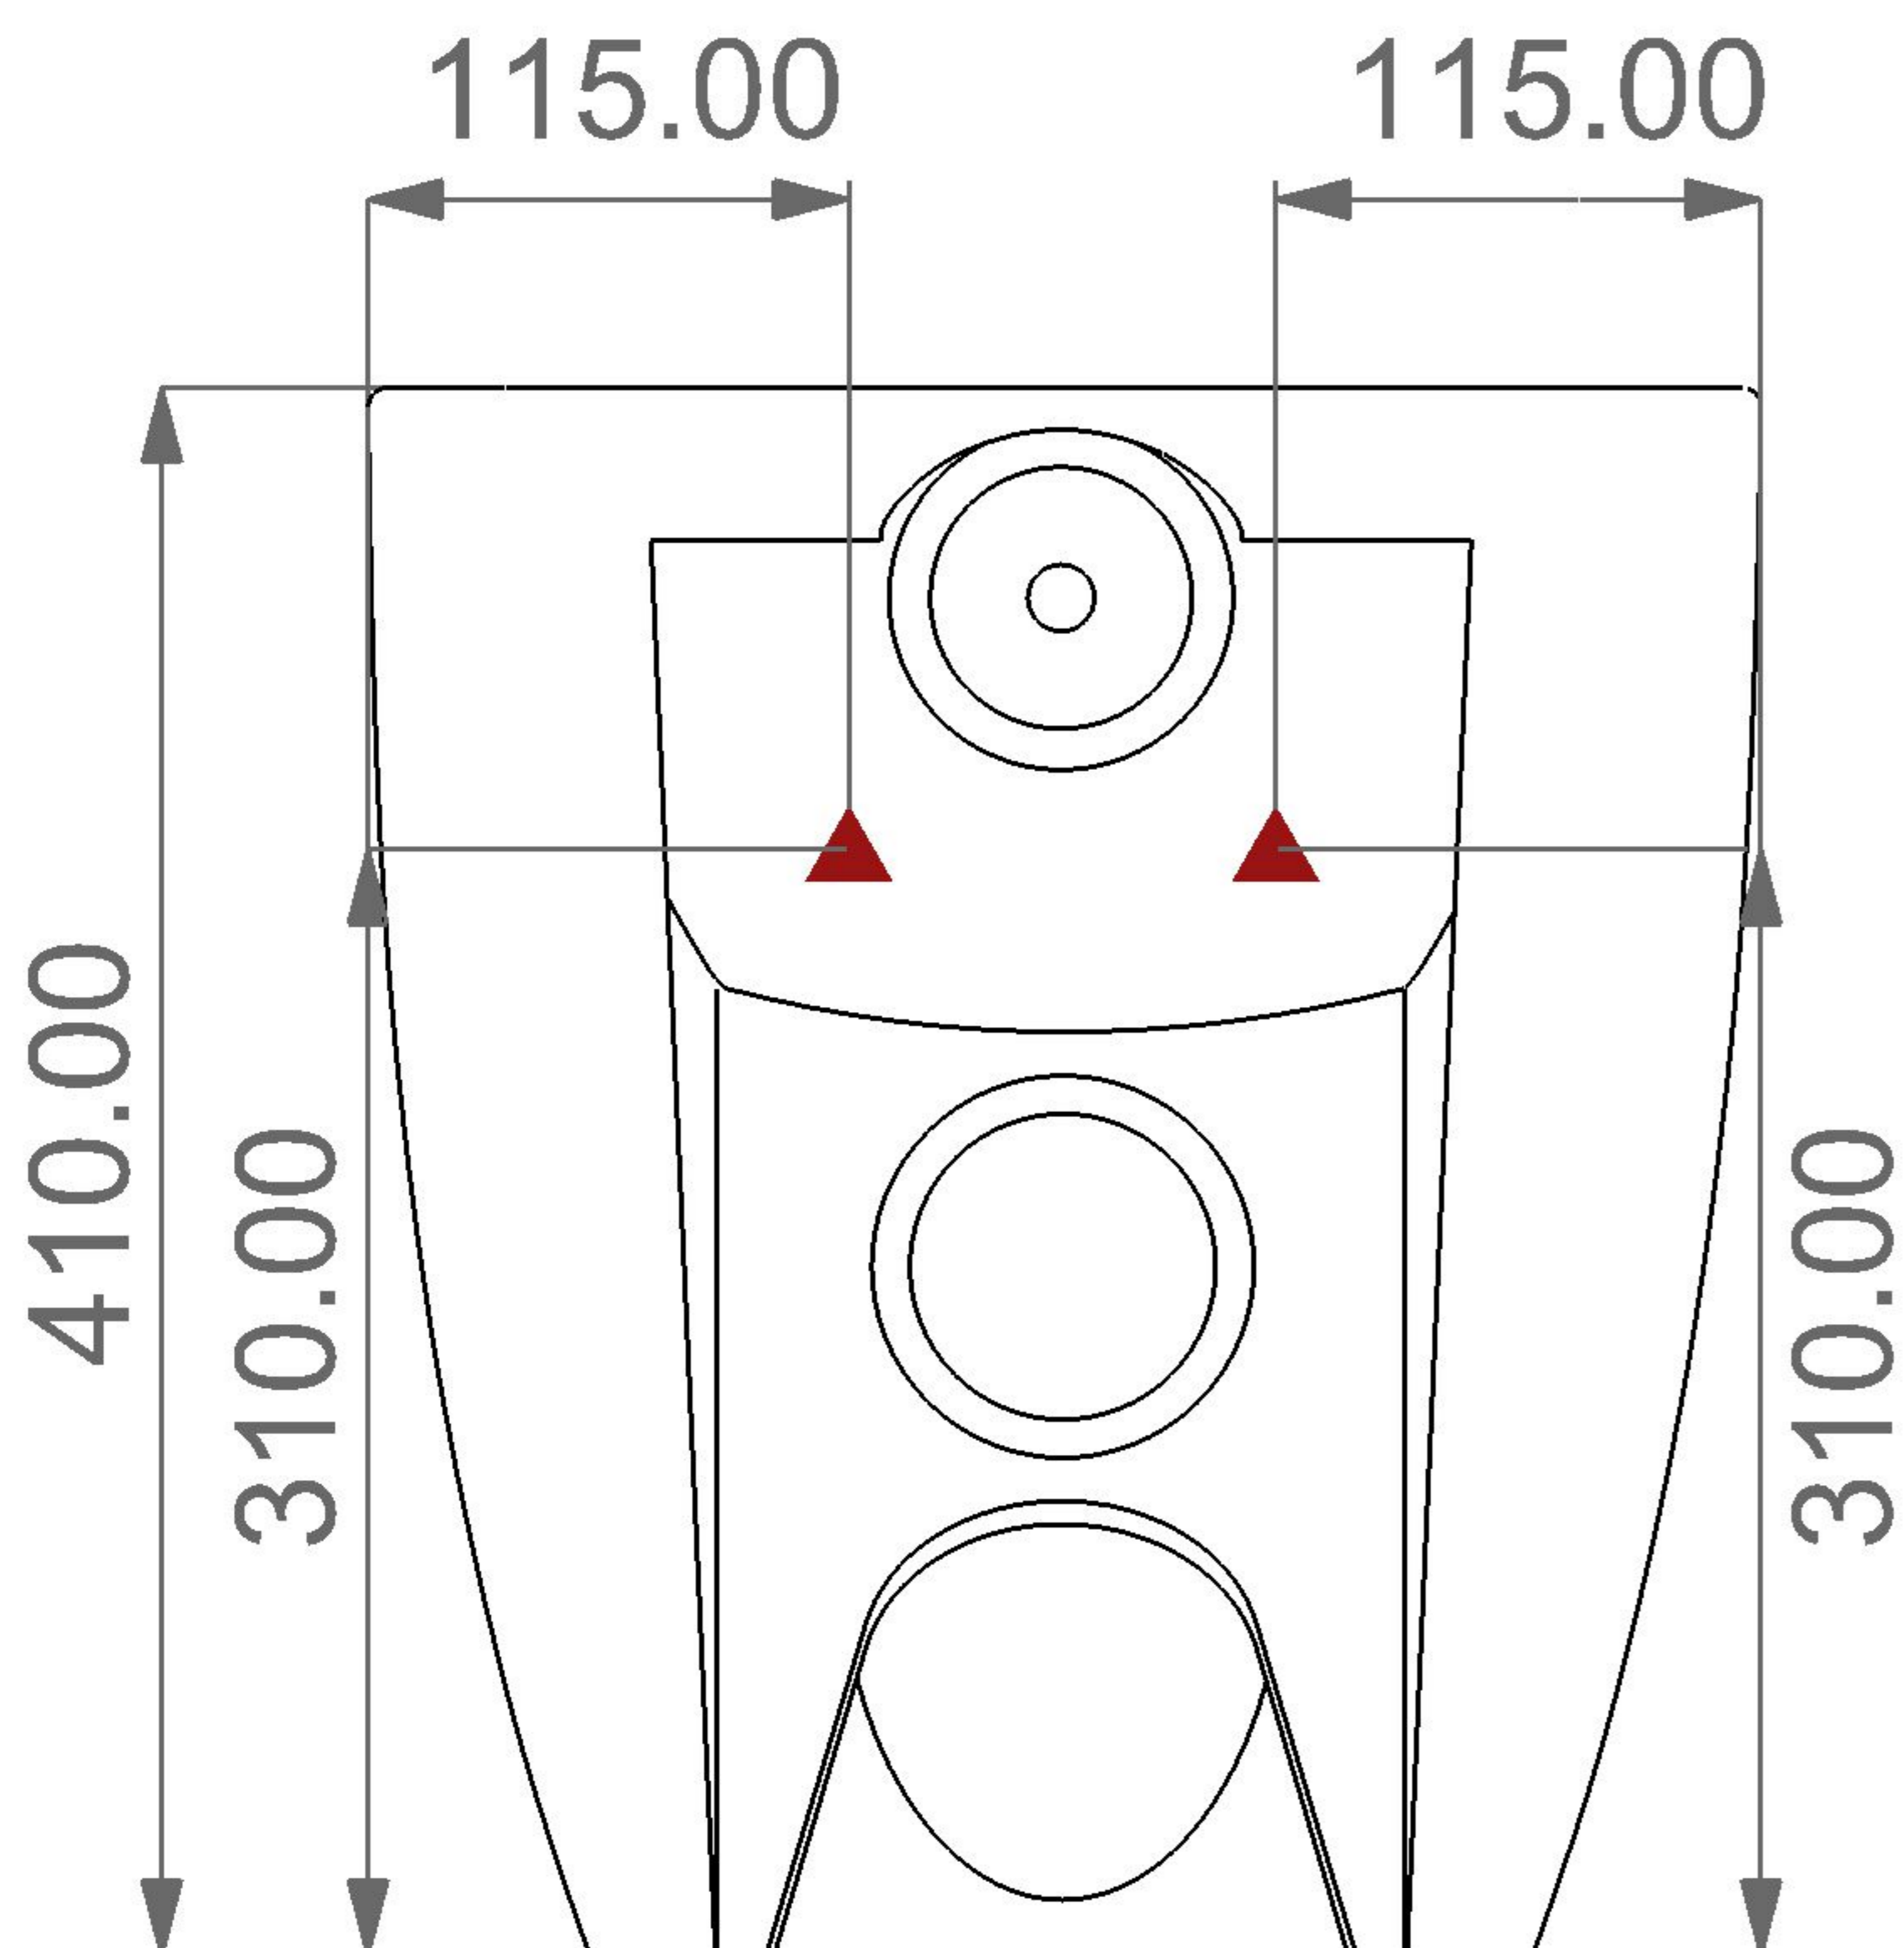

Vaso terra Like con
sistema di scarico Smart Clean

*Like wc back to wall with
Smart Clean flushing system*

Cod. LKWC01

Dispositivo vaso/bidet

Wc/bidet device

Cod. ACS114

Predisposizione consigliata attacco
acqua, Dx o Sx, in caso di utilizzo
del dispositivo erogazione acqua
per funzione vaso/bidet
(Cod. ACS 114)

*Inlet water connection suggest,
left or right, in case of use of water
supply device for wc/bidet working
(Cod. ACS 114)*