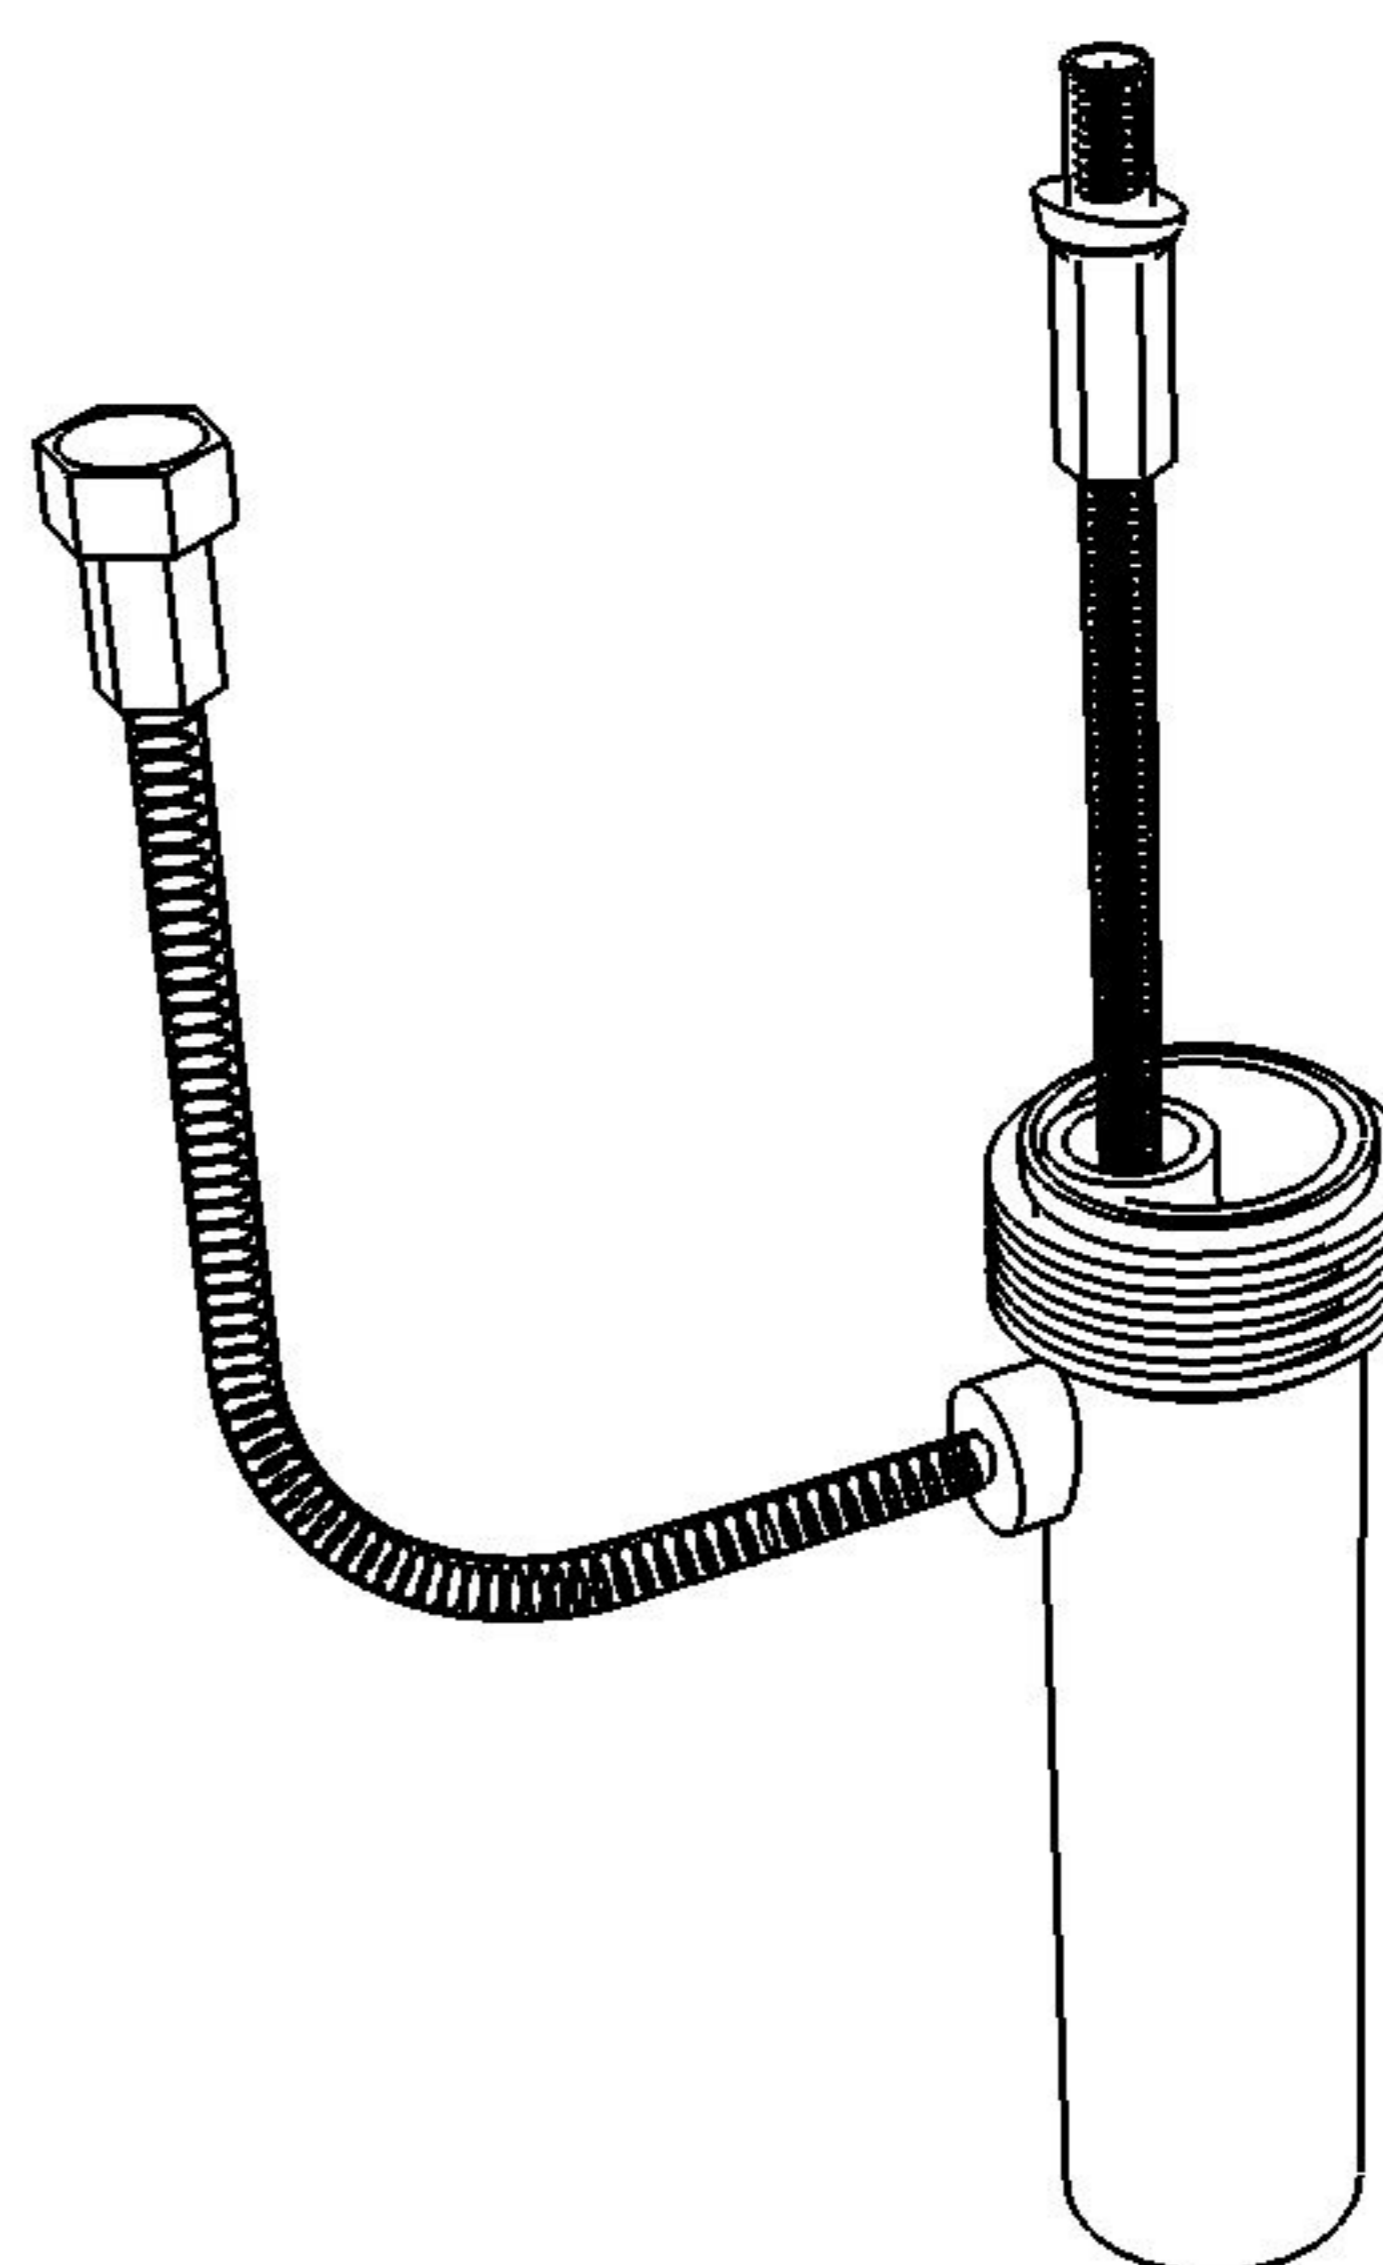

Vaso terra Like con
sistema di scarico Smart Clean

*Like wc back to wall with
Smart Clean flushing system*

Cod. LKWC01

Dispositivo vaso/bidet

Wc/bidet device

Cod. ACS114

Predisposizione consigliata attacco
acqua, Dx o Sx, in caso di utilizzo
del dispositivo erogazione acqua
per funzione vaso/bidet
(Cod. ACS 114)

*Inlet water connection suggest,
left or right, in case of use of water
supply device for wc/bidet working
(Cod. ACS 114)*