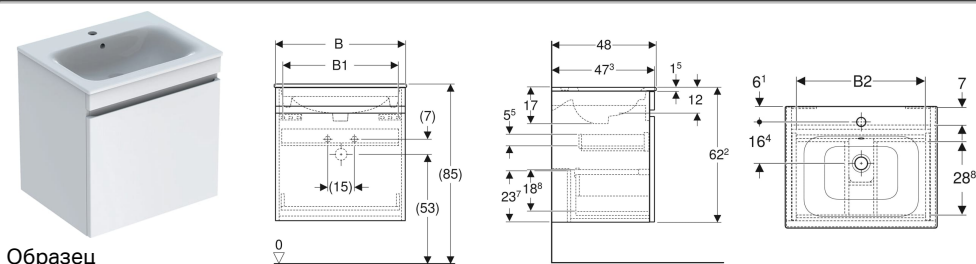

Комплект встраиваемой раковины Geberit Renova Plan, тонкое исполнение, со шкафчиком, одним выдвигаемым ящиком и одним внутренним выдвигаемым ящиком

Образец

Характеристики

- Подвесной
- С выдвигаемым ящиком
- С одним внутренним выдвигаемым блоком
- Утопленная ручка для открывания
- Выдвижной ящик с самовтягивающимся механизмом

- Встраиваемая раковина
- Шкафчик для встраиваемой раковины
- Крепеж

Арт. №	Цвет / поверхность	Отверстие под смеситель	Перелив	B	B1	B2	Ширина раковина	H	T	
501.914.01.1	Корпус и фронтальная часть: белый / лакированный глянцевый Раковина: белая	По центру	На виду	53.8 см	47.7 см	46.6 см	55 см	62.2 см	48 см	Новый
501.914.JK.1	Корпус и фронтальная часть: лавовый / лакированный матовый Раковина: белая	По центру	На виду	53.8 см	47.7 см	46.6 см	55 см	62.2 см	48 см	Новый
501.914.00.1	Body and front: light hickory / textured foil Раковина: белая	По центру	На виду	53.8 см	47.7 см	46.6 см	55 см	62.2 см	48 см	Новый
501.914.JR.1	Body and front: hickory / textured foil Раковина: белая	По центру	На виду	53.8 см	47.7 см	46.6 см	55 см	62.2 см	48 см	Новый
501.915.01.1	Корпус и фронтальная часть: белый / лакированный глянцевый Раковина: белая	По центру	На виду	58.8 см	52.5 см	51.6 см	60 см	62.2 см	48 см	Новый
501.915.JK.1	Корпус и фронтальная часть: лавовый / лакированный матовый Раковина: белая	По центру	На виду	58.8 см	52.5 см	51.6 см	60 см	62.2 см	48 см	Новый
501.915.00.1	Body and front: light hickory / textured foil Раковина: белая	По центру	На виду	58.8 см	52.5 см	51.6 см	60 см	62.2 см	48 см	Новый
501.915.JR.1	Body and front: hickory / textured foil Раковина: белая	По центру	На виду	58.8 см	52.5 см	51.6 см	60 см	62.2 см	48 см	Новый
501.916.01.1	Корпус и фронтальная часть: белый / лакированный глянцевый Раковина: белая	По центру	На виду	78.8 см	72.5 см	71.6 см	80 см	62.2 см	48 см	Новый
501.916.JK.1	Корпус и фронтальная часть: лавовый / лакированный матовый Раковина: белая	По центру	На виду	78.8 см	72.5 см	71.6 см	80 см	62.2 см	48 см	Новый