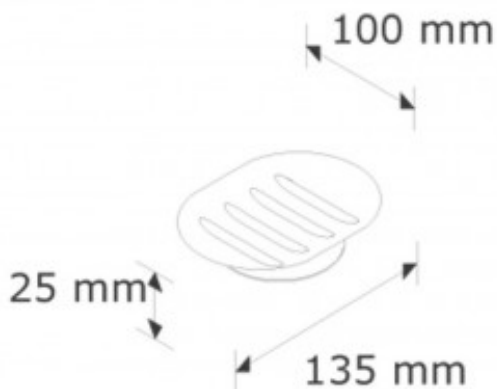

МЫЛЬНИЦА НАСТОЛЬНАЯ MERIDA HOTEL, ХРОМИРОВАННАЯ

Артикул: МНА09

ОПИСАНИЕ

Для кускового мыла, изготовлена из латуни, гальванически покрытой хромом, характеризуется высоким качеством, подложка никеля гарантирует многолетнюю уверенность в идеальном блеске и отсутствии коррозии; стильный современный дизайн. 10 ЛЕТ ГАРАНТИИ НА ХРОМОНИКЕЛЕВОЕ ПОКРЫТИЕ

ТЕХНИЧЕСКИЕ ПАРАМЕТРЫ

цвет	полированный
высота	2,5 см
глубина	10 см
ширина	13,5 см