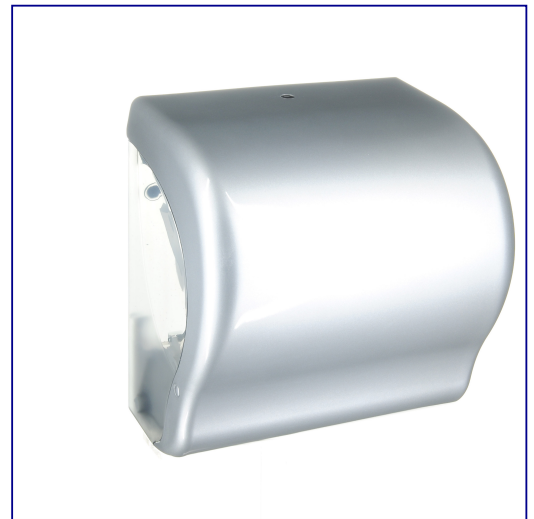

## **Mechaniczny podajnik r czników w rolach MERIDA UNIQUE LUX CUT SILVER SPARK LINE**

**symbol: CUS351**

Bardzo ekskluzywny wygląd oraz unikatowy, opatentowany system prostego cięcia – straight cut sprawiają, że jest to wyjątkowe urządzenie. W podajniku zastosowano innowacyjny mechanizm tnący, wykorzystujący cztery przeciwstawne noże, dzięki czemu odcięty r cznik ma cztery równe krawędzie. Dzięki kompaktowej budowie urządzenie ma niewielkie rozmiary i jednocześnie nie mieści dużego rolka r cznika o długości 250 metrów, co przy cięciu co 25 cm, daje 1000 r czników z rolki! Wykonany jest z wysokiej jakości tworzywa ABS. Odporny na działanie UV. Zamykany na kluczyk.

Urządzenie dostępne jest w dwóch wersjach:

MERIDA UNIQUE mat - symbol CUS301

MERIDA UNIQUE SPARK wysoki połyski - symbol CUS351

### Parametry

wysoko	33,5 cm
szeroko	32 cm
gł boko	23 cm
długo odcinanego listka	25 cm