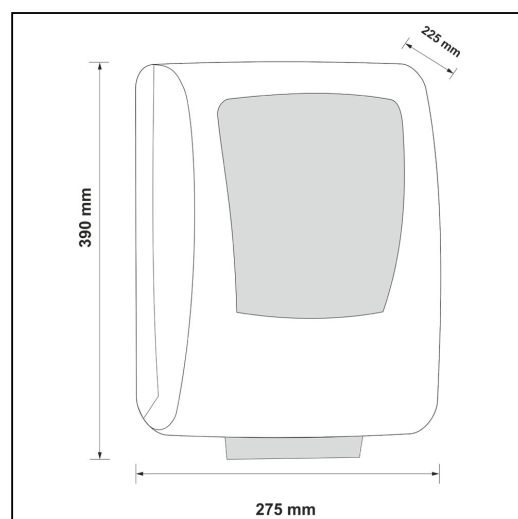

**Mechaniczny podajnik r czników MERIDA ONE biały
za 100 zł netto przy zakupie 2 kartonów r czników
MERIDA OPTIMUM AUTOMATIC RAB302 (12 x 250 m
= 3 000 m, 11 760 listków)**

symbol: PROMO49

Parametry

Mechaniczny podajnik r czników papierowych w rolach MERIDA ONE, biały

symbol: CEB301

- zapewnia higieniczne użytkowanie, dotykany jest tylko pobierany r cznik
- pobranie r cznika uruchamia mechanizm odcinający listek o długości 25,5 cm
- cicha i delikatna praca mechanizmu odcinającego
- w sytuacji awaryjnej r cznik można wysunąć przez naciśnięcie dźwigni PUSH, znajdującej się w dolnej części podajnika
- uchwyt rolki wyposażony w system ułatwiający zakładanie r cznika
- łatwy dostęp do mechanizmu tnącego umożliwiający bezproblemowe czyszczenie oraz konserwację urządzenia
- dostępny w kolorze białym
- wykonany z tworzywa ABS
- transparentne okienko do kontroli ilości r cznika
- zamykany na kluczyk

Pasuje r czniki

RAZ301, RAB301, RAN301, RAE301, RAB302, RAB309, RAB310, RAB312, RAB319, RAB320

Parametry

wysoko	39 cm
szeroko	27,5 cm
gł boko	22,5 cm
długo odcinanego listka	25,5 cm

Ręczniki papierowe w roli z adaptorem MERIDA OPTIMUM AUTOMATIC MAXI, białe, jednowarstwowe, długość 250 m, karton 6 rolek

Posiada certyfikat ekologiczny FSC.

PARAMETRY TECHNICZNE

surowiec	100% celuloza
kolor	biały
białość	83 %
ilość warstw	1
długość wstęgi	250 m
szerokość wstęgi	20,5 cm
rednica	19 cm
rednica gilzy	4 cm
gramatura	40 g/m ²
perforacja	nie
gofrowanie	tak
wodotrwałość	tak
ilość w opakowaniu	6 szt.
ilość na palecie	40 kartonów
tolerancja parametrów	+/-5%