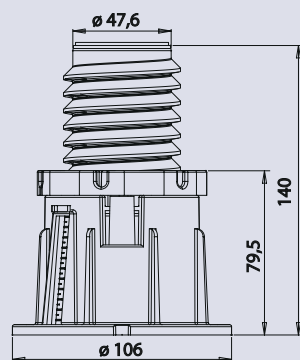

PIEDS DE RECEVEUR DE DOUCHE

660400

hauteur réglable

CARACTERISTIQUES

- Vérins testés pour une charge de 450 kg par vérin
- Hauteur réglable mini 82/ maxi 140
- 0.4 mm par clic
- Diamètre d'embase Ø 106 mm

PERFORMANCES

- Encombrement
- Ajustement :
- Débit :

CONDITIONNEMENT

- Packaging : **vrac**
- Dimensions (mm) :
- Parcel unit : **x 50**

REFERENCE PRODUIT

660400 000 03

SPECIFICATIONS

AVANTAGES

- Ultra-résistant**
- Réglage facile sans outils**

EAN CODE

3364549271121

Tous nos produits sur
www.valentin.fr