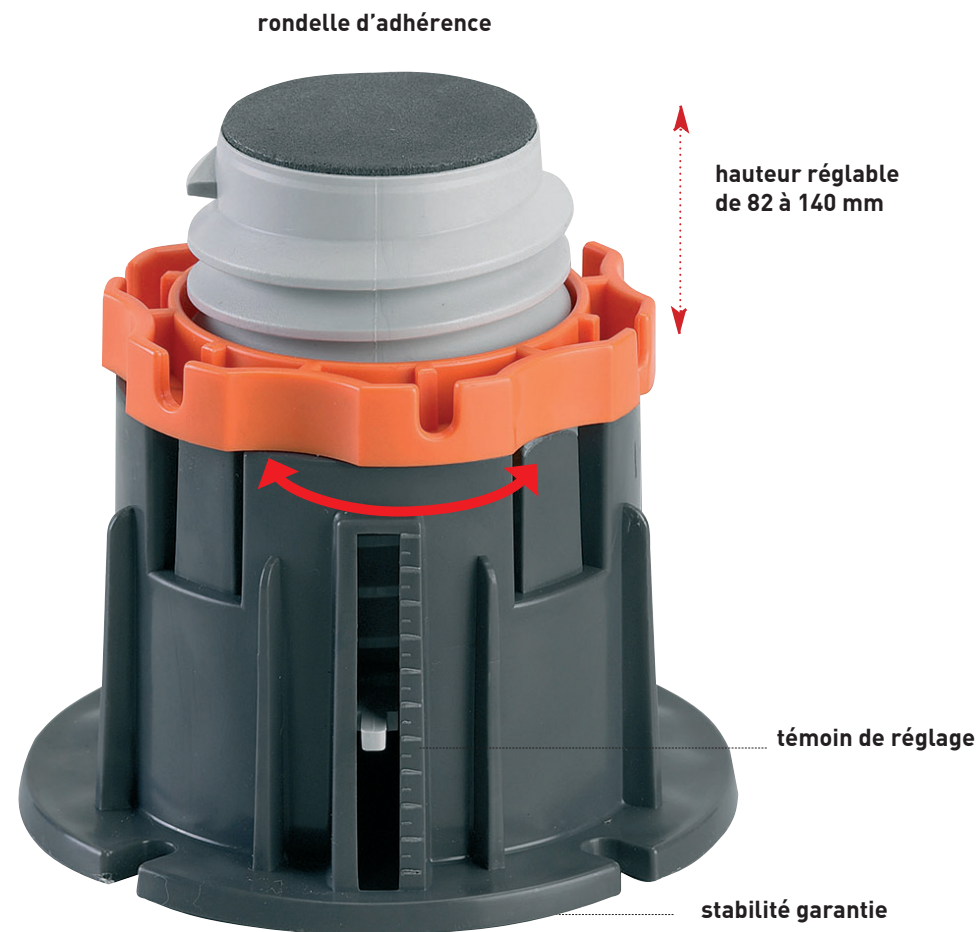

PIEDS DE RECEVEUR DE DOUCHE

660400

hauteur réglable

CARACTERISTIQUES

- Vérins testés pour une charge de 450 kg par vérin
- Hauteur réglable mini 82/ maxi 140
- 0.4 mm par clic
- Diamètre d'embase Ø 106 mm

PERFORMANCES

- Encombrement
- Ajustement :
- Débit :

CONDITIONNEMENT

- Packaging : **vrac**
- Dimensions (mm) :
- Parcel unit : **x 50**

REFERENCE PRODUIT

660400 000 03

SPECIFICATIONS

AVANTAGES

- Ultra-résistant**
- Réglage facile sans outils**

EAN CODE

3364549271121

Tous nos produits sur
www.valentin.fr