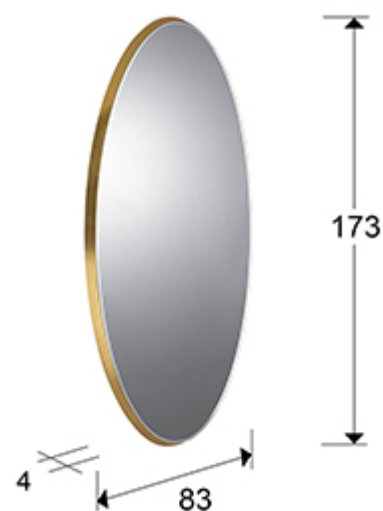

Aries 119573

Зеркала в рамах

Зеркало овальное на основе толщиной 4 см в раме из MDF с покрытием из золотой фольги.
Зеркальное полотно с фаской.

ОБЩАЯ ИНФОРМАЦИЯ

Код EAN: 8435435330071
Тип: Зеркала в рамах
Коллекция: Aries

РАЗМЕРЫ

Размеры: ↔ 83,0 ↓ 173,0 ↗ 4,0 см
Вес: 25,2 Kg

РАЗМЕРЫ УПАКОВКИ

Вес: 37,7 Kg
Объем: 0,3120м³
Размеры: ↔ 98,0 ↓ 187,0 ↗ 17,0 см

ДОПОЛНИТЕЛЬНАЯ ИНФОРМАЦИЯ

Материал: Mirror, MDF
Покрытие: Gold leaf