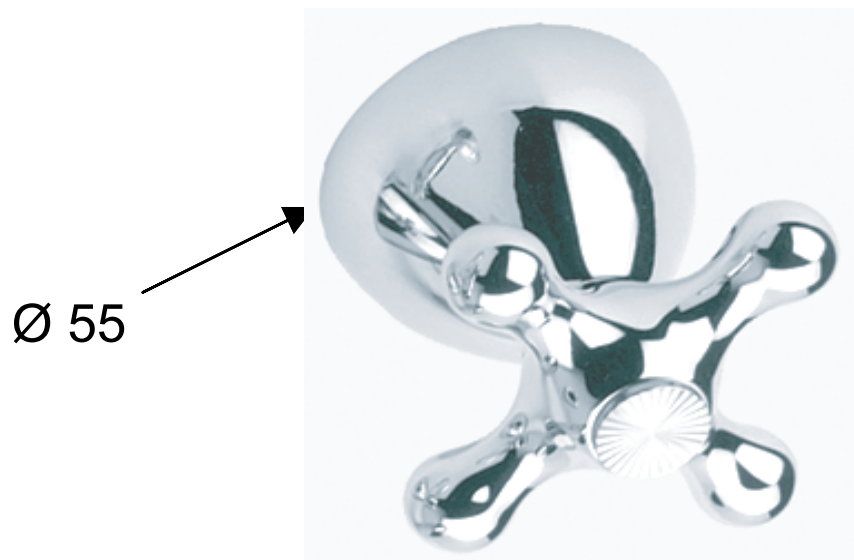

ART. COD. **V4454**

MATERIALI / MATERIALS

OTTONE CROMATO / CHROME PLATED BRASS

CROMATURA / CHROME PLATING

UNI EN 248