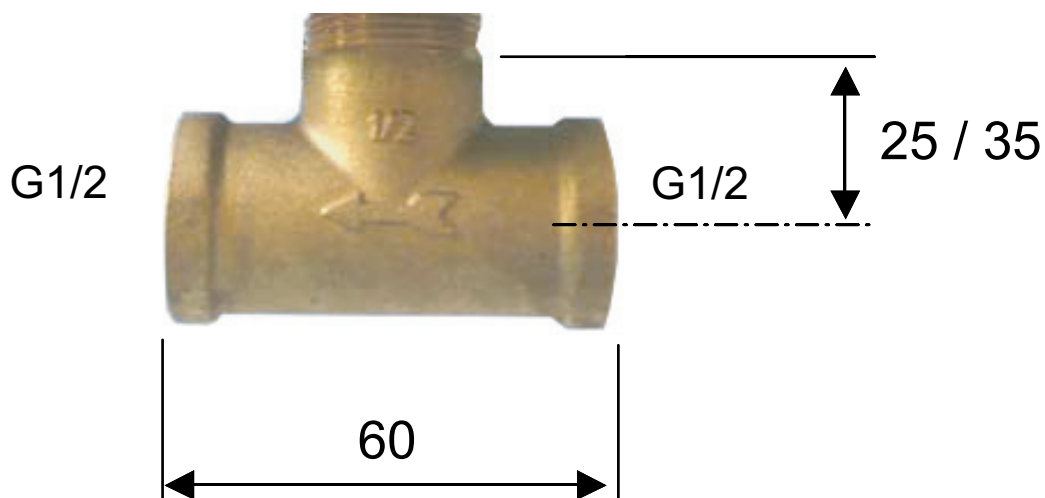

ART. COD. **V4454**

MATERIALI / MATERIALS

OTTONE CROMATO / CHROME PLATED BRASS

CROMATURA / CHROME PLATING

UNI EN 248