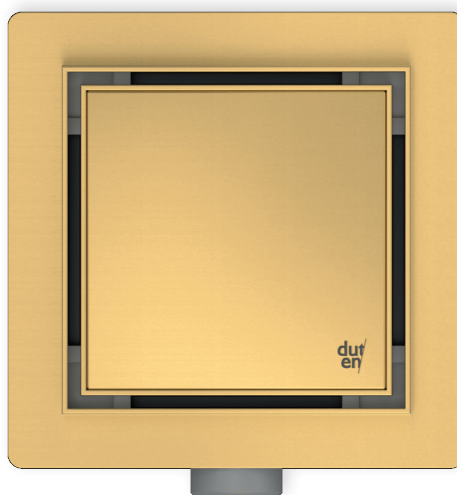

A864-L

Siphon de douche réversible

Siphon de sol carré 150x150mm encastrable. Grille réversible qui permet deux options : soit utiliser le côté plat pour une finition en inox/noir/laiton, soit la finition à carrelage pour un résultat quasiment invisible. Solution épurée et minimaliste qui permet de mettre en valeur le carrelage. Avec un débit de 30 litres par minute, cette bonde de sol pour douche à l'italienne permet une bonne évacuation des eaux, sans remontées d'odeurs.

Références

A864-L
A864-S
A864-N

Finition

Laiton brossé
Inox brossé
Noir mat

Caractéristiques

Finitions	Inox brossé (S) / Laiton brossé (L) / Noir mat (N)
Dimensions	L150 x l150 x H79mm
Débit	30L/min
Type de sortie	Horizontal
Diamètre de la sortie	40mm
Accessibilité	Compatible PMR
Garantie	10 ans