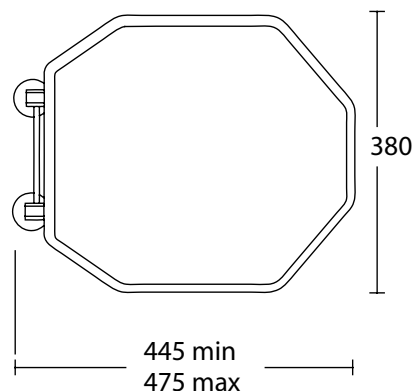

Réf. **68.714**

Réf. **68.715**

Réf. **68.716**

Réf. **68.717**

Abattant en bois ou composite avec frein et charnières

CARACTÉRISTIQUES

Abattant en bois ou composite avec frein et charnières Chrome (SC) ou Polishbrass (SP)

Seat self-close in wood or composite with hinges Chrome (SC) or Polished brass (SP)

CARACTÉRISTIQUES Réf. 68.714

Acajou - *Mahogany*

CARACTÉRISTIQUES Réf. 68.715

Chêne clair - *Oak*

CARACTÉRISTIQUES Réf. 68.716