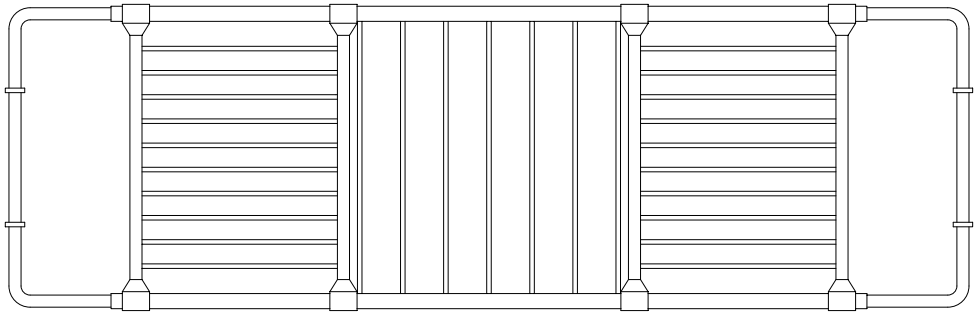

DECOR WALTHER

DW 25

Wannenbrücke  
Bath shelf

M 1 : 5

min. 63,5 /  
max. 84,8 . 90,5  
. 20,3 cm

Chrom  
Chrome

Draufsicht  
Top view

min. 635 / max. 848

min. 67,5 / max. 174

min. 67,5 / max. 174

Frontansicht  
Front view

37.5  
26.5  
26.5  
90.5

Seitenansicht  
Side view

Alle Angaben ohne Gewähr.  
Maß und Modelländerungen vorbehalten.  
All information without engagement. Measurement and changes conditionally.