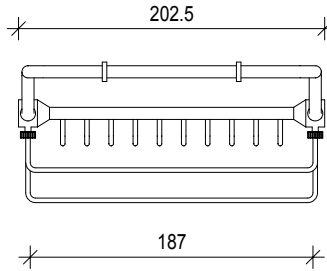

DECOR WALTHER

DW 25

Wannenbrücke  
Bath shelf

M 1 : 5

min. 63,5 /  
max. 84,8 . 90,5  
. 20,3 cm

Chrom  
Chrome

Draufsicht  
Top view

min. 635 / max. 848

min. 67,5 / max. 174

min. 67,5 / max. 174

Frontansicht  
Front view

37.5  
26.5  
26.5  
90.5

Seitenansicht  
Side view

Alle Angaben ohne Gewähr.  
Maß und Modelländerungen vorbehalten.  
All information without engagement. Measurement and changes conditionally.