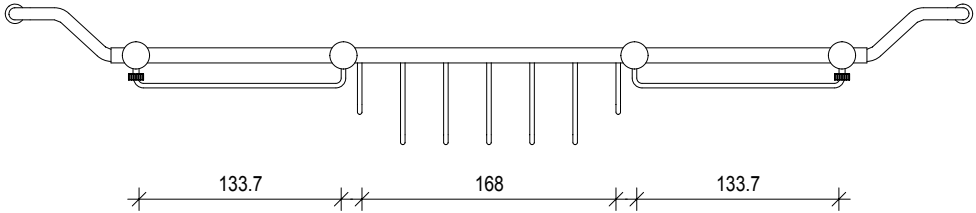

DECOR WALTHER

DW 25

Wannenbrücke  
Bath shelf

M 1 : 5

min. 63,5 /  
max. 84,8 . 90,5  
. 20,3 cm

Chrom  
Chrome

Draufsicht  
Top view

min. 635 / max. 848

min. 67,5 / max. 174

min. 67,5 / max. 174

Frontansicht  
Front view

37.5  
26.5  
26.5  
90.5

Seitenansicht  
Side view

Alle Angaben ohne Gewähr.  
Maß und Modelländerungen vorbehalten.  
All information without engagement. Measurement and changes conditionally.