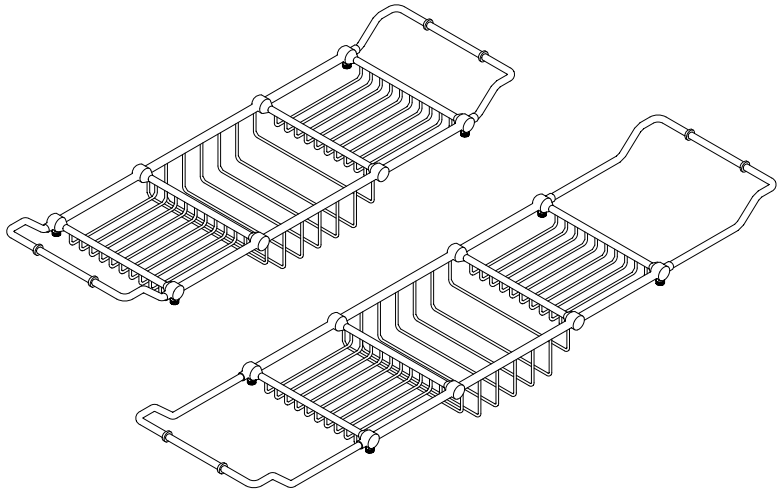

DECOR WALTHER

DW 25

Wannenbrücke  
Bath shelf

M 1 : 5

min. 63,5 /  
max. 84,8 . 90,5  
. 20,3 cm

Chrom  
Chrome

Draufsicht  
Top view

min. 635 / max. 848

min. 67,5 / max. 174

min. 67,5 / max. 174

Frontansicht  
Front view

37.5  
26.5  
26.5  
90.5

Seitenansicht  
Side view

Alle Angaben ohne Gewähr.  
Maß und Modelländerungen vorbehalten.  
All information without engagement. Measurement and changes conditionally.