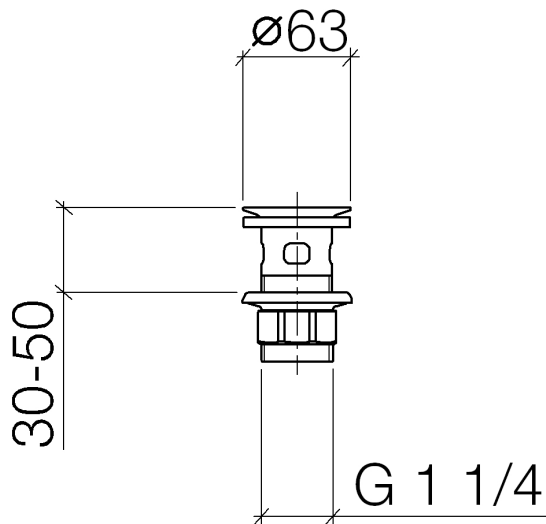

Умывальник - Различные серии  
Донный клапан сетчатый 1 1/4" - платина матовая  
Артикульный номер: 10 105 970-06

- Только для умывальника с переливным устройством.

платина матовая

размерный чертеж

Все величины в мм / дюймах = мм x 0,0394