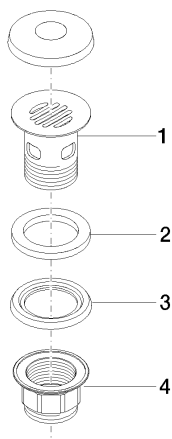

Умывальник - Различные серии

Донный клапан сетчатый 1 1/4" - платина матовая

Артикульный номер: 10 105 970-06

Спецификация запасных частей

№	Артикульный №	Наименование	Расходуемое кол-во
1	09 11 01 027-06	бокал 1 1/4" - платина матовая	1
2	09 14 05 039 90	Прокладка 43,5 x 62 x 6 мм -	1
3	09 14 03 025 90	Прокладка Ø 64 x 6 мм -	1
4	09 23 10 020-06	Крепление Ø 60 x 36,5 мм - платина матовая	1