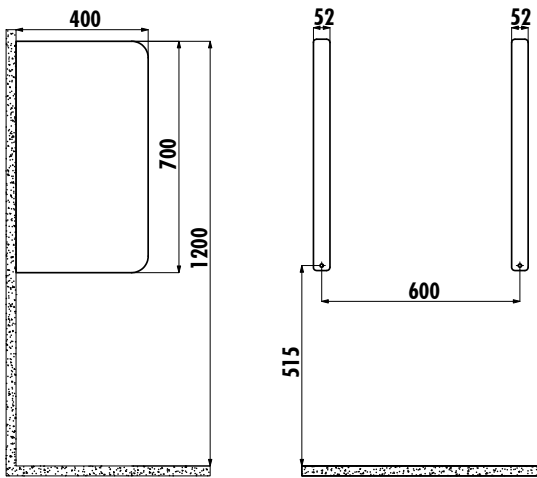

TEKNİK ÇİZİM

ÖZELLİKLER

Creavit önceden haber vermeksizin, ürünlerde ve teknik detaylarda değişiklik yapma hakkını saklı tutar.

Kalite Yönetim Sistemi

Müşteri Memnuniyeti Belgesi

Çevre Yönetim Sistemi

İş Sağlığı ve Güvenliği Yönetim Sistemi

LGA

Alman Standartlarına Uygunluk Belgesi

kiwa

Hollanda Standartlarına Uygunluk Belgesi

GOST - R

Rusya Standartlarına Uygunluk Belgesi

UKRSEPRO

Ukrayna Standartlarına Uygunluk Belgesi

İsrail Standartlarına Uygunluk Belgesi

Nijerya Standartlarına Uygunluk Belgesi

Türk Standartlarına Uygunluk Belgesi