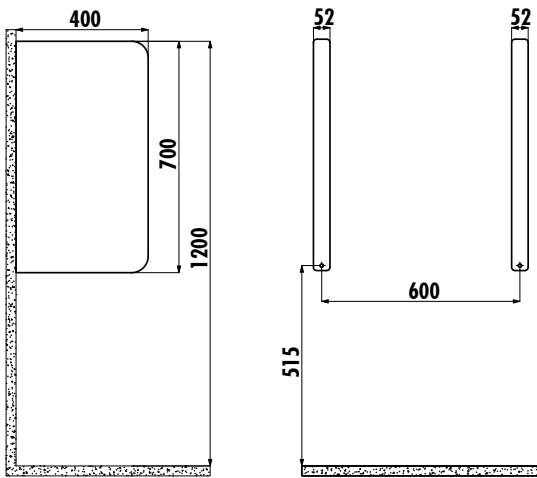

TEKNİK ÇİZİM

ÖZELLİKLER

Creavit önceden haber vermeksizin, ürünlerde ve teknik detaylarda değişiklik yapma hakkını saklı tutar.

Kalite Yönetim Sistemi

Müşteri Memnuniyeti Belgesi

Çevre Yönetim Sistemi

İş Sağlığı ve Güvenliği Yönetim Sistemi

LGA

Alman Standartlarına Uygunluk Belgesi

kiwa

Hollanda Standartlarına Uygunluk Belgesi

GOST - R

Rusya Standartlarına Uygunluk Belgesi

UKRSEPRO

Ukrayna Standartlarına Uygunluk Belgesi

İsrail Standartlarına Uygunluk Belgesi

Nijerya Standartlarına Uygunluk Belgesi

CE

Türk Standartlarına Uygunluk Belgesi