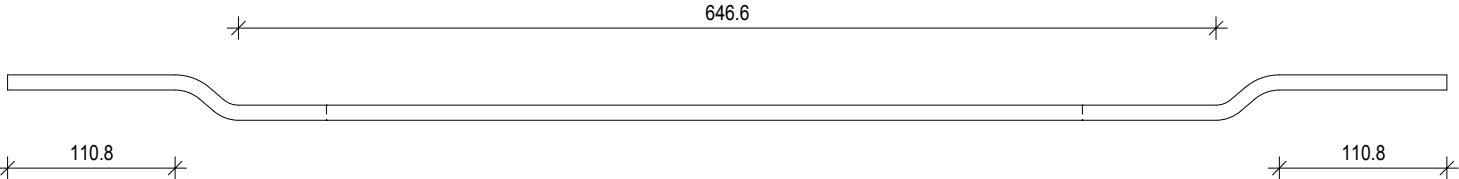

DECOR WALTHER

STONE WAN

Wannenablage

Bath shelf

M 1 : 5

95. 3 . 15 cm

Weiss

White

Draufsicht

Top view

952

150

Frontansicht

Front view

646.6

110.8

110.8

20

10

Alle Angaben ohne Gewähr.
Maß und Modelländerungen vorbehalten.
All information without engagement. Measurement and changes conditionally.

29.10.2015 TKH

www.decor-walther.de