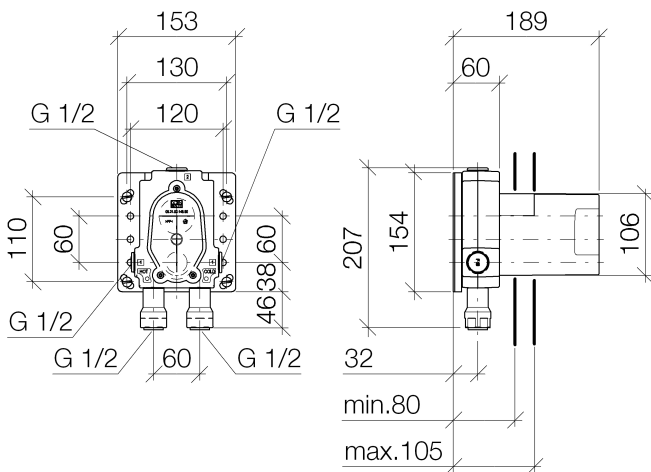

Душ - продукты скрытого монтажа
 Однорычажный смеситель для скрытого монтажа -
 Артикульный номер: 35 020 970 90

- неэтилированная, устойчивая к обесцинкованию
- 2x предохранителя от обратного потока
- 2x присоединение – внутренняя резьба 1/2" (холодная/горячая), DN 15
- 3x отвод G 1/2"
- 2x устройство предварительного отключения
- защитный кожух
- защитная манжета от проникновения воды
- звуко- и термоизоляция
- расстояние между осями 60 мм
- Группа смесителей согл. DIN 4109: 1
- Данный продукт можно комбинировать с шинами xGrid. Дальнейшую информацию см. на стр. ZZZ.

размерный чертеж

Все величины в мм / дюймах = мм x 0,0394