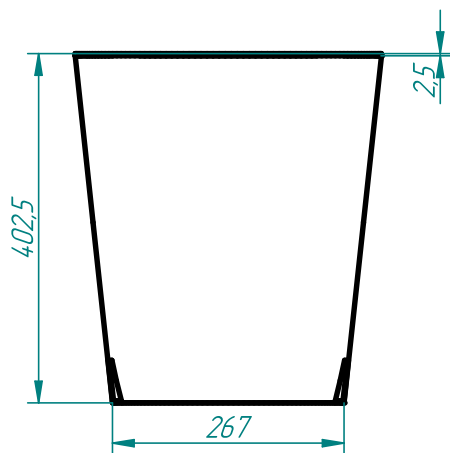

MF-227

Технические данные

Ш x Д x В	353*560*402.5mm
Установка	Напольная
Толщина	1,2-2,5мм
Вес	15кг *
Марка стали	AISI 304

**MOEFF**

НЕРЖАВЕЮЩИЕ РЕШЕНИЯ