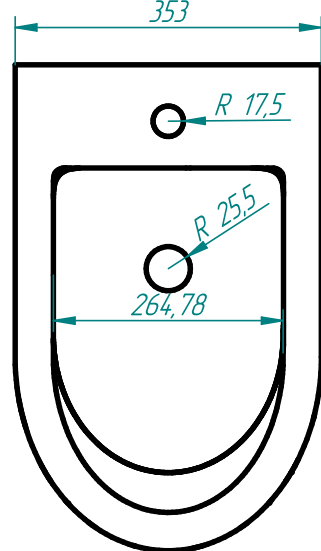

MF-227

Технические данные

Ш x Д x В	353*560*402.5mm
Установка	Напольная
Толщина	1,2-2,5мм
Вес	15кг *
Марка стали	AISI 304

**MOEFF**

НЕРЖАВЕЮЩИЕ РЕШЕНИЯ