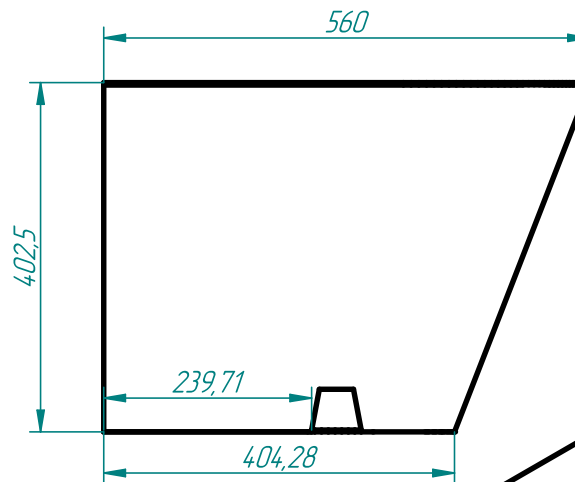

MF-227

Технические данные

Ш x Д x В	353*560*402.5mm
Установка	Напольная
Толщина	1,2-2,5мм
Вес	15кг *
Марка стали	AISI 304

**MOEFF**

НЕРЖАВЕЮЩИЕ РЕШЕНИЯ