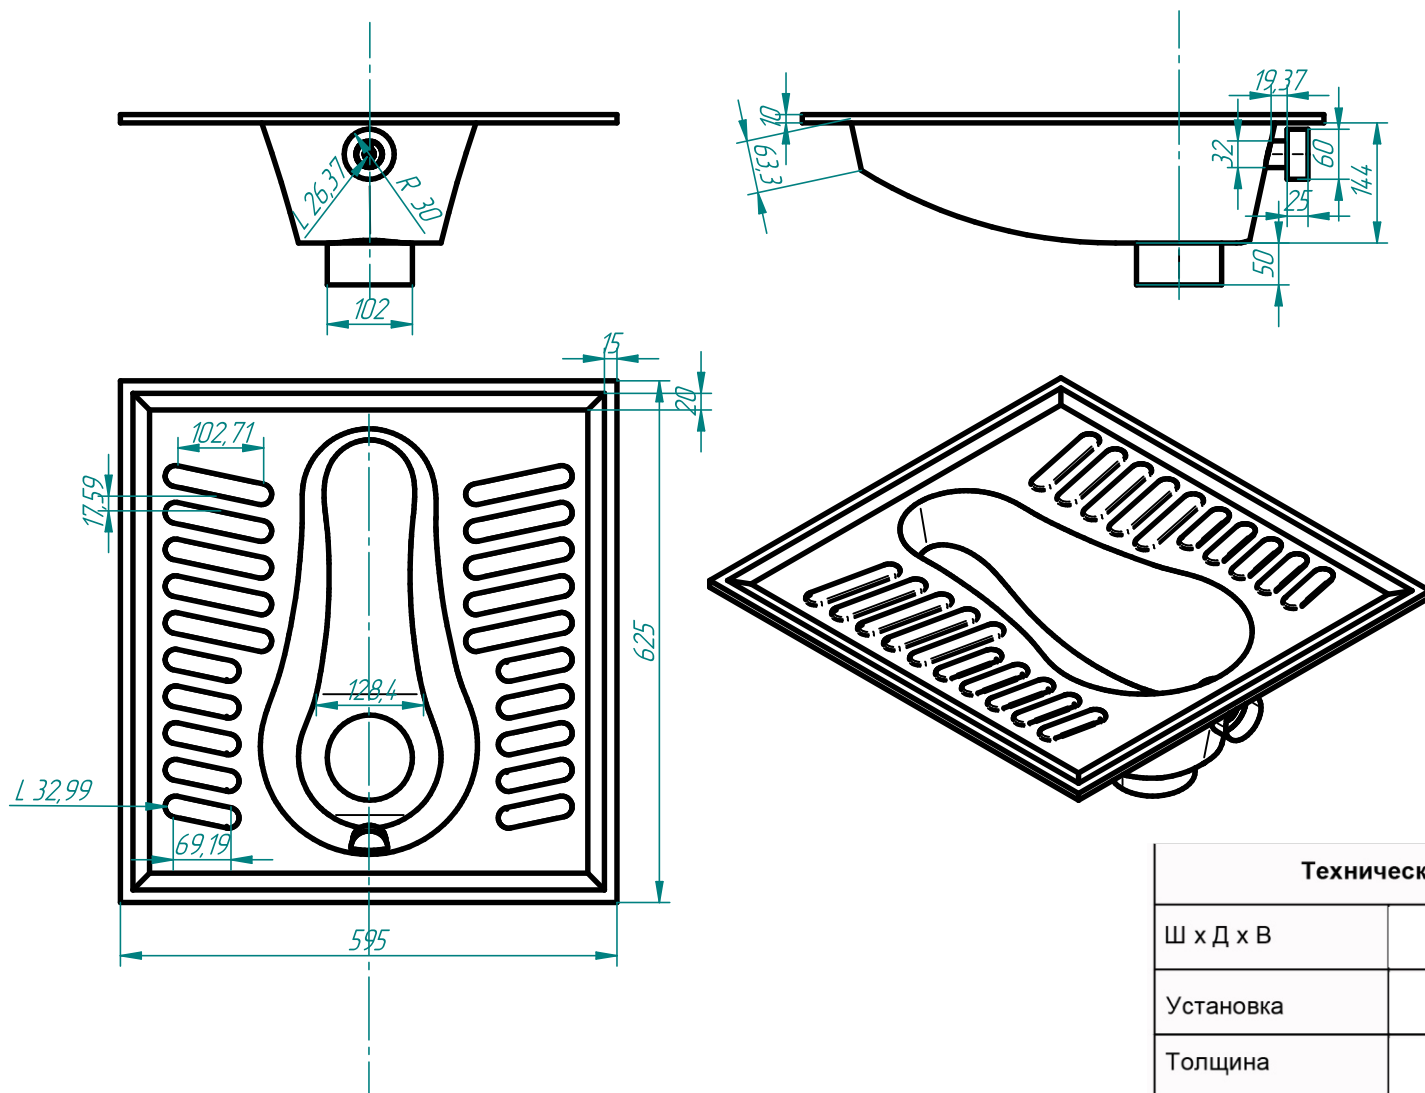

# MF-411

### Технические данные

Ш x Д x В	625*595*150мм
Установка	Напольная
Толщина	1.2,1.5,2 мм
Вес	5,759 кг
Марка стали	AISI 304

**MOEFF**

НЕРЖАВЕЮЩИЕ РЕШЕНИЯ