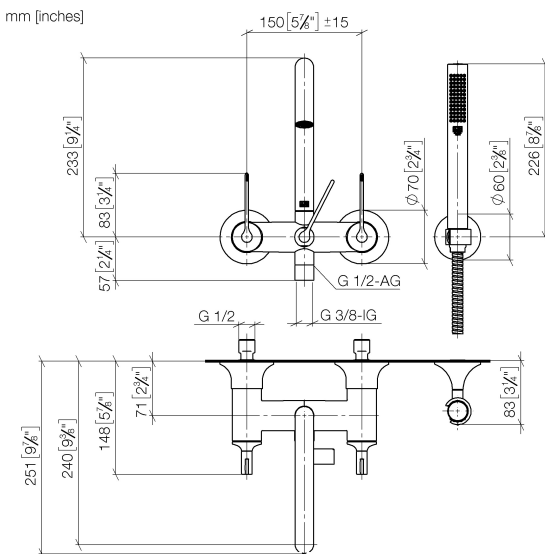

Ванна - VAIA

Смеситель для ванны для настенного монтажа с комплектом с душевым шлангом - Dark
Артикульный номер: 25 133 819-99

- вылет 240 мм
- излив: круглая обогащенная воздухом струя
- душевой гарнитур со шлангом: нормальная струя
- душевой комплект со шлангом для душа и системой удаления известковых отложений
- поворотный переключатель ванна / душ
- накладные розетки Ø 70 мм
- розетка для душевой штанги Ø 60 мм
- присоединение 1/2"
- штихмас 150 мм ± 15 мм
- металлический душевой шланг 1250 мм со встроенной защитой от перекручивания
- расход макс. 21,5 л/мин при гидравлическом давлении 3 бара
- расход душевого комплекта макс. 6,8 л/мин
- Группа смесителей согл. DIN 4109: 1
- Защищён от обратного потока.
- (ADA)

Dark Platinum matt

размерный чертеж

Все величины в мм / дюймах = мм x 0,0394