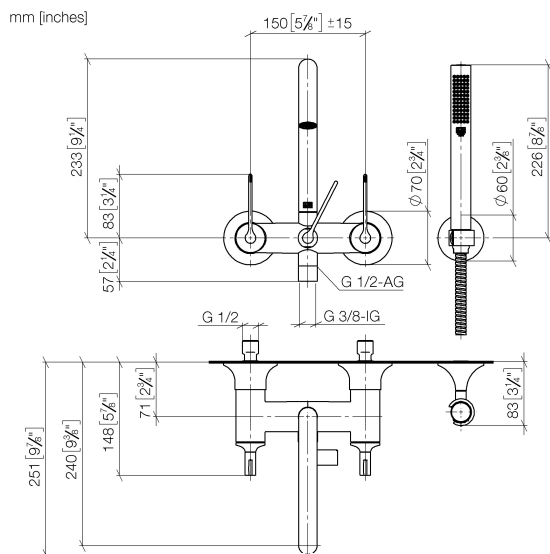

Ванна - VAIA

Смеситель для ванны для настенного монтажа с комплектом с душевым шлангом - Dark
 Артикульный номер: 25 133 819-99

- вылет 240 мм
- излив: круглая обогащенная воздухом струя
- душевой гарнитур со шлангом: нормальная струя
- душевой комплект со шлангом для душа и системой удаления известковых отложений
- поворотный переключатель ванна / душ
- накладные розетки Ø 70 мм
- розетка для душевой штанги Ø 60 мм
- присоединение 1/2"
- штихмас 150 мм ± 15 мм
- металлический душевой шланг 1250 мм со встроенной защитой от перекручивания
- расход макс. 21,5 л/мин при гидравлическом давлении 3 бара
- расход душевого комплекта макс. 6,8 л/мин
- Группа смесителей согл. DIN 4109: 1
- Защищён от обратного потока.
- (ADA)

Dark Platinum matt

размерный чертёж

Все величины в мм / дюймах = мм x 0,0394

Ванна - VAIA

Смеситель для ванны для настенного монтажа с комплектом с душевым шлангом - Dark
Артикулльный номер: 25 133 819-99

график расхода

Ванна - VAIA

Смеситель для ванны для настенного монтажа с комплектом с душевым шлангом - Dark
Артикулльный номер: 25 133 819-99

Другие варианты поверхностей

хром
25 133 819-00

платина матовая
25 133 819-06