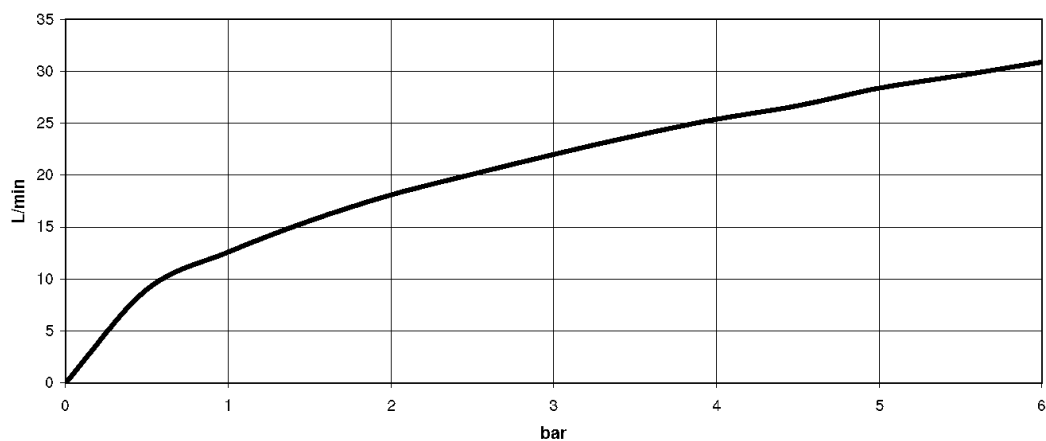

Ванна - VAIA

Смеситель для ванны для настенного монтажа с комплектом с душевым шлангом - Dark
Артикулльный номер: 25 133 819-99

график расхода