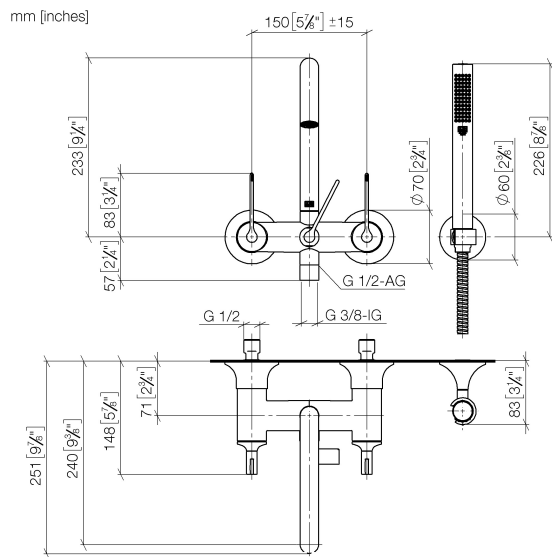

Ванна - VAIA

Смеситель для ванны для настенного монтажа с комплектом с душевым шлангом - Dark

Артикульный номер: 25 133 819-99

- вылет 240 мм
- излив: круглая обогащенная воздухом струя
- душевой гарнитур со шлангом: нормальная струя
- душевой комплект со шлангом для душа и системой удаления известковых отложений
- поворотный переключатель ванна / душ
- накладные розетки Ø 70 мм
- розетка для душевой штанги Ø 60 мм
- присоединение 1/2"
- штихмас 150 мм ± 15 мм
- металлический душевой шланг 1250 мм со встроенной защитой от перекручивания
- расход макс. 21,5 л/мин при гидравлическом давлении 3 бара
- расход душевого комплекта макс. 6,8 л/мин
- Группа смесителей согл. DIN 4109: 1
- Защищён от обратного потока.
- (ADA)

Dark Platinum matt

**Ванна - VAIA**

Смеситель для ванны для настенного монтажа с комплектом с душевым шлангом - Dark

Артикульный номер: 25 133 819-99

**размерный чертеж**

Все величины в мм / дюймах = мм x 0,0394

## Ванна - VAIA

Смеситель для ванны для настенного монтажа с комплектом с душевым шлангом - Dark

Артикульный номер: 25 133 819-99