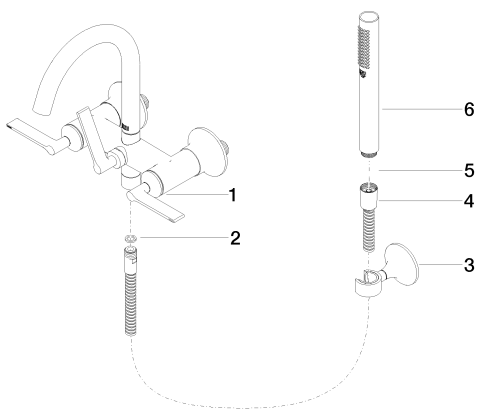

Ванна - VAIA

Смеситель для ванны для настенного монтажа с комплектом с душевым шлангом - Dark

Артикульный номер: 25 133 819-99

- вылет 240 мм
- излив: круглая обогащенная воздухом струя
- душевой гарнитур со шлангом: нормальная струя
- душевой комплект со шлангом для душа и системой удаления известковых отложений
- поворотный переключатель ванна / душ
- накладные розетки Ø 70 мм
- розетка для душевой штанги Ø 60 мм
- присоединение 1/2"
- штихмас 150 мм ± 15 мм
- металлический душевой шланг 1250 мм со встроенной защитой от перекручивания
- расход макс. 21,5 л/мин при гидравлическом давлении 3 бара
- расход душевого комплекта макс. 6,8 л/мин
- Группа смесителей согл. DIN 4109: 1
- Защищён от обратного потока.
- (ADA)

## Ванна - VAIA

Смеситель для ванны для настенного монтажа с комплектом с душевым шлангом - Dark

Артикульный номер: 25 133 819-99

### Спецификация запасных частей

№	Артикульный №	Наименование	Расходуемое кол-во
1	25 100 819-99	Смеситель для ванны для настенного монтажа - Dark Platinum matt	1
2	09 14 20 026 90	Прокладка Centellen WS 3820 14 x 8 x 2 мм Centellen WS 3820 -	1
3	28 050 809-99	держатель для душа - Dark Platinum matt	1
4	09 30 02 072-99	Металлический шланг для душа 1/2" x 3/8" x 1250 мм - Dark Platinum matt	1
5	09 14 20 002 90	Прокладка Vf 3110 18,5 x 12,0 x 2,0 мм -	1
6	28 013 979-99	Ручной стержневой душ - Dark Platinum matt	1