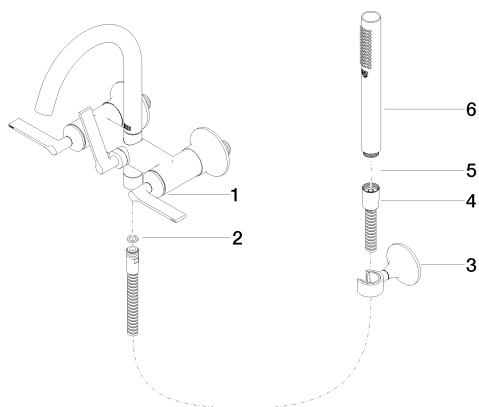

Ванна - VAIA

Смеситель для ванны для настенного монтажа с комплектом с душевым шлангом -
 Артикульный номер: 25 133 819-99

Спецификация запасных частей

№	Артикульный №	Наименование	Расходуемое кол-во
1	25 100 819-99	Смеситель для ванны для настенного монтажа - Dark Platinum matt	1
2	09 14 20 026 90	Прокладка Centellen WS 3820 14 x 8 x 2 мм Centellen WS 3820 -	1
3	28 050 809-99	держатель для душа - Dark Platinum matt	1
4	09 30 02 072-99	Металлический шланг для душа 1/2" x 3/8" x 1250 мм - Dark Platinum matt	1
5	09 14 20 002 90	Прокладка Vf 3110 18,5 x 12,0 x 2,0 мм -	1
6	28 013 979-99	Ручной стержневой душ - Dark Platinum matt	1