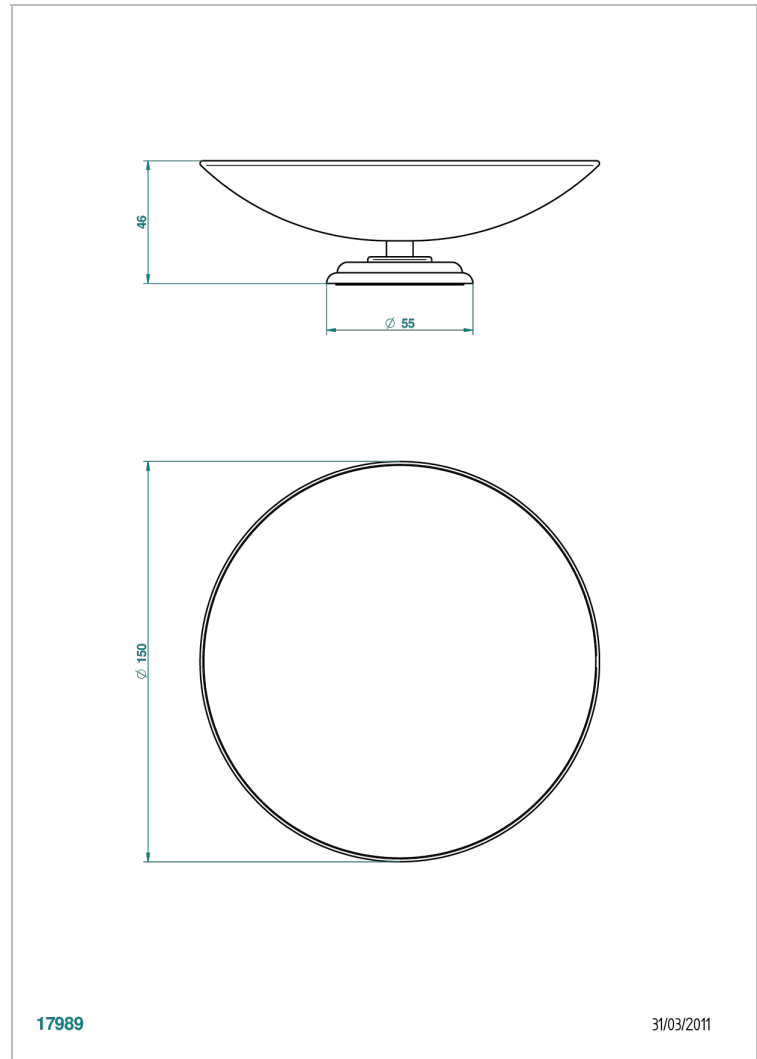

JADE DRAGON

U5H-544GM

Мыльница на подставке, диаметр : 150 мм

THG[®]
PARIS

17989

31/03/2011

ХАРАКТЕРИСТИКИ

- Jade Dragon
- Мыльница на подставке, диаметр : 150 мм