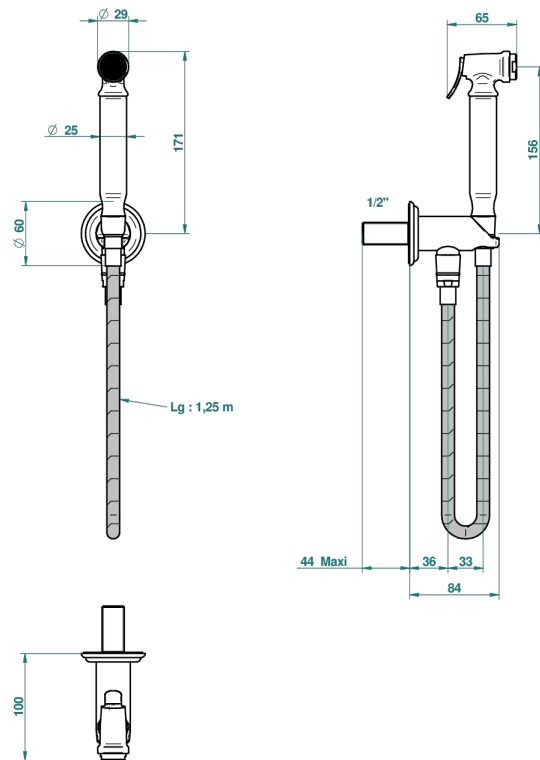

Комплект для гигиенического душа: лейка с клапаном, усиленный шланг 1,25м и вывод для шланга со встроенным защитным остановом

64587

17/10/2018

ХАРАКТЕРИСТИКИ

- Vogue аметист
- Комплект для гигиенического душа: лейка с клапаном, усиленный шланг 1,25м и вывод для шланга со встроенным защитным остановом

ДОСТУПНЫЕ ВАРИАНТЫ ПОКРЫТИЙ

Blush PVD - H62
Graphite PVD - H64
Matt Umber PVD - H67
Matt blush PVD - H60
Matt graphite PVD - H65
Umber PVD - H66

Аранья (чёрный никель) - D24
Бронза - D01
Золото - F01
Матовая красная старинная медь - H07
Матовое золото - F07
Матовое светлое золото - F31

Матовый никель - C01
Матовый хром - C02
Никель - B01
Покрытие PVD бронза - F33
Покрытие PVD золотистый цвет - H52
Покрытие PVD латунь - H49

Покрытие PVD матовая бронза - F34
Покрытие PVD матовая латунь - H50
Покрытие PVD матовый золотистый - H53
Покрытие PVD матовый никель - H56
Покрытие PVD никель - H55
Розовое золото - F27

Сатинированное золото - F03
Сатинированный хром - C03
Светлое золото - F30
Серебро с родием - F18
Состаренный никель - H28
Старинное серебро - H03