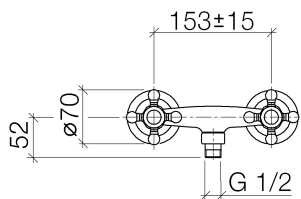

Душ - Madison

Смеситель для душа для настенного монтажа - хром

Артикулный номер: 26 101 360-00

- отвод для душа 1/2"
- розетка Ø 70 мм
- присоединение 1/2"
- штихмас 153 мм ± 15 мм
- Группа смесителей согл. DIN 4109: 1
- Защищён от обратного потока.
- Для комбинации с комплектом с регулируемой штангой

хром

размерный чертеж

26 101 360-FF

Все величины в мм / дюймах = мм x 0,0394