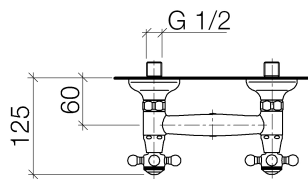

Душ - Madison

Смеситель для душа для настенного монтажа - хром

Артикулный номер: 26 101 360-00

- отвод для душа 1/2"
- розетка Ø 70 мм
- присоединение 1/2"
- штихмас 153 мм ± 15 мм
- Группа смесителей согл. DIN 4109: 1
- Защищён от обратного потока.
- Для комбинации с комплектом с регулируемой штангой

хром

размерный чертеж

26 101 360-FF

Все величины в мм / дюймах = мм x 0,0394