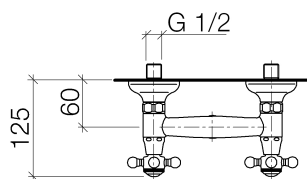

## Душ - Madison

Смеситель для душа для настенного монтажа - хром

Артикулный номер: 26 101 360-00

- отвод для душа 1/2"
- розетка Ø 70 мм
- присоединение 1/2"
- штихмас 153 мм ± 15 мм
- Группа смесителей согл. DIN 4109: 1
- Защищён от обратного потока.
- Для комбинации с комплектом с регулируемой штангой

## размерный чертеж

26 101 360-FF

Все величины в мм / дюймах = мм x 0,0394

Душ - Madison  
Смеситель для душа для настенного монтажа - хром  
Артикулльный номер: 26 101 360-00

график расхода

## Душ - Madison

Смеситель для душа для настенного монтажа - хром

Артикулльный номер: 26 101 360-00