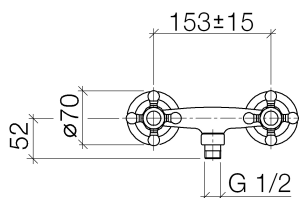

## Душ - Madison

Смеситель для душа для настенного монтажа - хром

Артикулный номер: 26 101 360-00

- отвод для душа 1/2"
- розетка Ø 70 мм
- присоединение 1/2"
- штихмас 153 мм ± 15 мм
- Группа смесителей согл. DIN 4109: 1
- Защищён от обратного потока.
- Для комбинации с комплектом с регулируемой штангой

## размерный чертеж

26 101 360-FF

Все величины в мм / дюймах = мм x 0,0394

Душ - Madison  
Смеситель для душа для настенного монтажа - хром  
Артикулльный номер: 26 101 360-00

график расхода

## Душ - Madison

Смеситель для душа для настенного монтажа - хром

Артикулльный номер: 26 101 360-00