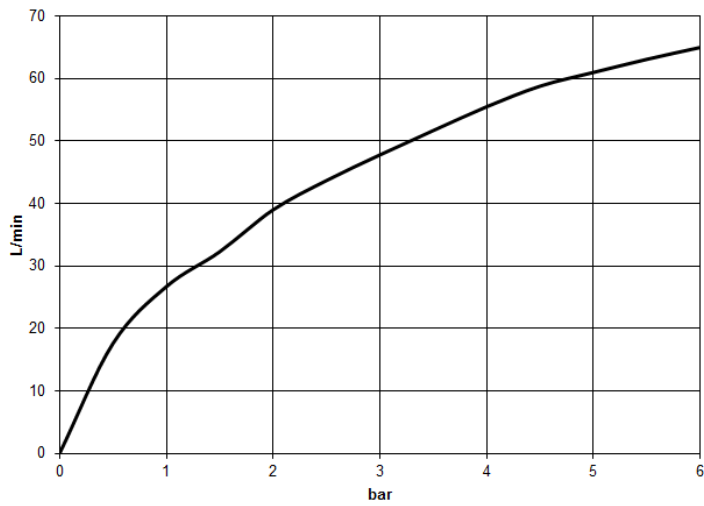

## размерный чертеж

26 101 360-FF

Все величины в мм / дюймах = мм x 0,0394

Душ - Madison  
Смеситель для душа для настенного монтажа - хром  
Артикулльный номер: 26 101 360-00

график расхода