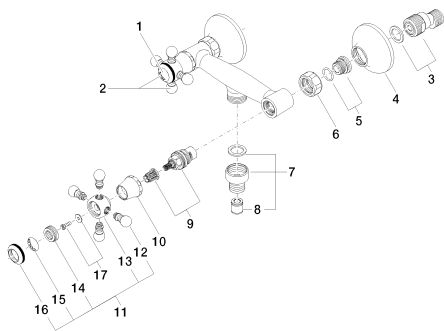

Душ - Madison

Смеситель для душа для настенного монтажа - хром

Артикульный номер: 26 101 360-00

- отвод для душа 1/2"
- розетка Ø 70 мм
- присоединение 1/2"
- штихмас 153 мм ± 15 мм
- Группа смесителей согл. DIN 4109: 1
- Защищён от обратного потока.
- Для комбинации с комплектом с регулируемой штангой

хром

размерный чертеж

26 101 360-FF

Все величины в мм / дюймах = мм x 0,0394

Душ - Madison
Смеситель для душа для настенного монтажа - хром
Артикульный номер: 26 101 360-00

график расхода

Душ - Madison

Смеситель для душа для настенного монтажа - хром

Душ - Madison

Смеситель для душа для настенного монтажа - хром

Артикульный номер: 26 101 360-00

Спецификация запасных частей

№	Артикульный №	Наименование	Расходуемое кол-во
1	09 26 01 011 90	Покрытие -	1
2	04 20 36 002 07-00	Ручка - хром	1
3	04 11 04 030 00 90	S-эксцентрик G1/2 x G3/4 -	2
4	09 27 39 010-00	крышка Ø 70 x 31 мм - хром	2
5	04 29 05 014 00 90	Подключение M18 x 1,5 -	2
6	09 23 30 010-00	Крепление 3/4" - хром	2
7	04 24 03 003 00-00	нипель Ø 30 x 32 мм - хром	1
8	09 23 01 040 90	Back-flow preventer Ø 15,3 x 16 мм -	1
9	90 90 03 131 00 90	Деталь верх заправление вправо 1/2" -	2
10	09 21 02 055-00	чехол 24 x 29 x 30 мм - хром	2
11	04 20 36 002 06-00	Ручка - хром	1
12	09 20 36 004-00	Ручка 15 x 15 x 28 мм - хром	8
13	09 20 36 002-00	Ручка Ø 29,5 x 30 мм - хром	2
14	09 20 83 006 90	Ручка Ø 21 x 7,5 мм -	2
15	09 26 01 010 90	Покрытие -	1
16	09 20 36 005-00	Ручка Ø 28 x 7 мм - хром	2
17	04 30 30 029 00 90	Крепление -	2