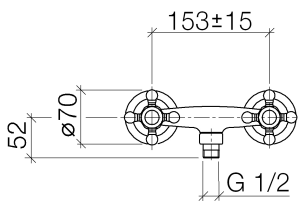

Душ - Madison

Смеситель для душа для настенного монтажа - хром

Артикульный номер: 26 101 360-00

- отвод для душа 1/2"
- розетка Ø 70 мм
- присоединение 1/2"
- штихмас 153 мм ± 15 мм
- Группа смесителей согл. DIN 4109: 1
- Защищён от обратного потока.
- Для комбинации с комплектом с регулируемой штангой

хром

размерный чертеж

26 101 360-FF

Все величины в мм / дюймах = мм x 0,0394

Душ - Madison
Смеситель для душа для настенного монтажа - хром
Артикульный номер: 26 101 360-00

график расхода

Душ - Madison

Смеситель для душа для настенного монтажа - хром

Душ - Madison

Смеситель для душа для настенного монтажа - хром

Артикульный номер: 26 101 360-00

Спецификация запасных частей

№	Артикульный №	Наименование	Расходуемое кол-во
1	09 26 01 011 90	Покрытие -	1
2	04 20 36 002 07-00	Ручка - хром	1
3	04 11 04 030 00 90	S-эксцентрик G1/2 x G3/4 -	2
4	09 27 39 010-00	крышка Ø 70 x 31 мм - хром	2
5	04 29 05 014 00 90	Подключение M18 x 1,5 -	2
6	09 23 30 010-00	Крепление 3/4" - хром	2
7	04 24 03 003 00-00	нипель Ø 30 x 32 мм - хром	1
8	09 23 01 040 90	Back-flow preventer Ø 15,3 x 16 мм -	1
9	90 90 03 131 00 90	Деталь верх заправление вправо 1/2" -	2
10	09 21 02 055-00	чехол 24 x 29 x 30 мм - хром	2
11	04 20 36 002 06-00	Ручка - хром	1
12	09 20 36 004-00	Ручка 15 x 15 x 28 мм - хром	8
13	09 20 36 002-00	Ручка Ø 29,5 x 30 мм - хром	2
14	09 20 83 006 90	Ручка Ø 21 x 7,5 мм -	2
15	09 26 01 010 90	Покрытие -	1
16	09 20 36 005-00	Ручка Ø 28 x 7 мм - хром	2
17	04 30 30 029 00 90	Крепление -	2