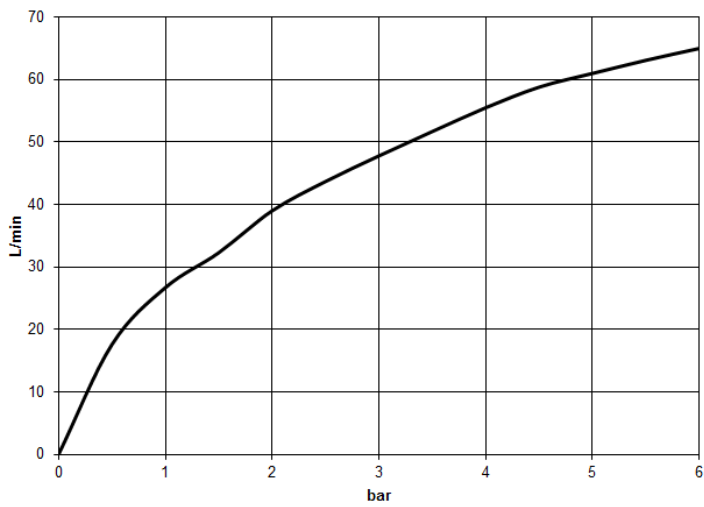

Душ - Madison

Смеситель для душа для настенного монтажа - хром

Артикульный номер: 26 101 360-00

- отвод для душа 1/2"
- розетка Ø 70 мм
- присоединение 1/2"
- штихмас 153 мм ± 15 мм
- Группа смесителей согл. DIN 4109: 1
- Защищён от обратного потока.
- Для комбинации с комплектом с регулируемой штангой

хром

размерный чертеж

26 101 360-FF

Все величины в мм / дюймах = мм x 0,0394

Душ - Madison
Смеситель для душа для настенного монтажа - хром
Артикульный номер: 26 101 360-00

график расхода

Душ - Madison

Смеситель для душа для настенного монтажа - хром