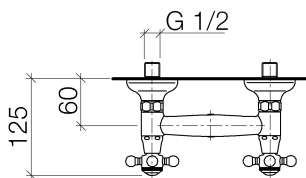

Душ - Madison

Смеситель для душа для настенного монтажа - хром

Артикульный номер: 26 101 360-00

- отвод для душа 1/2"
- розетка Ø 70 мм
- присоединение 1/2"
- штихмас 153 мм ± 15 мм
- Группа смесителей согл. DIN 4109: 1
- Защищён от обратного потока.
- Для комбинации с комплектом с регулируемой штангой

хром

размерный чертеж

26 101 360-FF

Все величины в мм / дюймах = мм x 0,0394

Душ - Madison
Смеситель для душа для настенного монтажа - хром
Артикульный номер: 26 101 360-00

график расхода

Душ - Madison

Смеситель для душа для настенного монтажа - хром

Душ - Madison

Смеситель для душа для настенного монтажа - хром

Артикульный номер: 26 101 360-00

Спецификация запасных частей

№	Артикульный №	Наименование	Расходуемое кол-во
1	09 26 01 011 90	Покрытие -	1
2	04 20 36 002 07-00	Ручка - хром	1
3	04 11 04 030 00 90	S-эксцентрик G1/2 x G3/4 -	2
4	09 27 39 010-00	крышка Ø 70 x 31 мм - хром	2
5	04 29 05 014 00 90	Подключение M18 x 1,5 -	2
6	09 23 30 010-00	Крепление 3/4" - хром	2
7	04 24 03 003 00-00	нипель Ø 30 x 32 мм - хром	1
8	09 23 01 040 90	Back-flow preventer Ø 15,3 x 16 мм -	1
9	90 90 03 131 00 90	Деталь верх заправление вправо 1/2" -	2
10	09 21 02 055-00	чехол 24 x 29 x 30 мм - хром	2
11	04 20 36 002 06-00	Ручка - хром	1
12	09 20 36 004-00	Ручка 15 x 15 x 28 мм - хром	8
13	09 20 36 002-00	Ручка Ø 29,5 x 30 мм - хром	2
14	09 20 83 006 90	Ручка Ø 21 x 7,5 мм -	2
15	09 26 01 010 90	Покрытие -	1
16	09 20 36 005-00	Ручка Ø 28 x 7 мм - хром	2
17	04 30 30 029 00 90	Крепление -	2